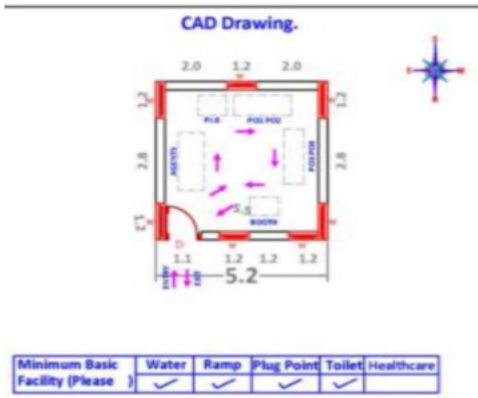

Cad View

Key MAP View