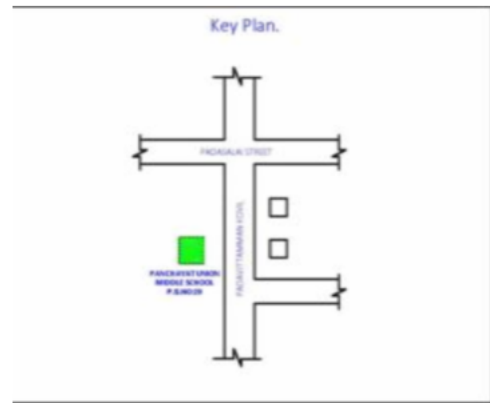

**Polling Station Building Front View**

**Polling Station Front View**

**Cad View**

**Key MAP View**

சட்டமன்றத் தொகுதியின் எண் மற்றும் பெயர் : 29-பூநீபெரும்புதூர் பிரிவு எண் மற்றும் பெயர் 1-பொடவூர் (ஊ) மற்றும் (வ.கி), வார்டு 1 படவேட்டம்மன் கோயில் தெரு