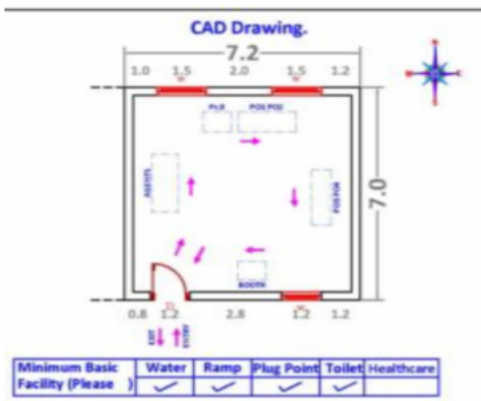

வாக்காளர் பதிவு அலுவலரின்
கையொப்பம்

Nazri Naksha

Google Map View

Polling Station Building Front View

Polling Station Front View

Cad View

Key MAP View

சட்டமன்றத் தொகுதியின் எண் மற்றும் பெயர் : 29-புளியேரும்புதூர்
பிரிவு எண் மற்றும் பெயர் 1-வரதராஜபுரம் & கரசங்கால் (ஊ), வார்டு1 விஜயராகவாச்சாரிதெரு