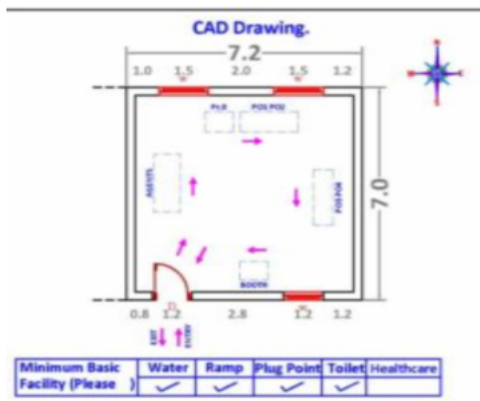

Google Map View

Polling Station Building Front View

Polling Station Front View

Cad View

Key MAP View

1	YPE1828052	பெயர் : ராஜேந்திரன் வ தந்தை பெயர்: வரதராஜலு அ வீட்டு எண் : 1 வயது : 66 பாலினம் : ஆண்	Photo is available	2	CVP4256632	பெயர் : கோவிந்தசாமி தந்தை பெயர்: கோவிந்தசாமி வீட்டு எண் : 1 வயது : 59 பாலினம் : ஆண்	Photo is available	3	YPE1828078	பெயர் : மோகனா அ கணவர் பெயர்: ராஜேந்திரன் வீட்டு எண் : 1 வயது : 55 பாலினம் : பெண்	Photo is available
4	TGB0907725	பெயர் : சங்கீதா கணவர் பெயர்: மனோகரன் வீட்டு எண் : 1 வயது : 36 பாலினம் : பெண்	Photo is available	5	YPE1372267	பெயர் : தீபிகா கணவர் பெயர்: சதீஷ் வீட்டு எண் : 1 வயது : 35 பாலினம் : பெண்	Photo is available	6	YPE1828045	பெயர் : பாலச்சந்தர் ரா தந்தை பெயர்: ராஜேந்திரன் வ வீட்டு எண் : 1 வயது : 34 பாலினம் : ஆண்	Photo is available
7	YPE1828094	பெயர் : சூபா ப கணவர் பெயர்: பத்மநாபன் வீட்டு எண் : 1 வயது : 34 பாலினம் : பெண்	Photo is available	8	YPE1828086	பெயர் : சுகதி ச தந்தை பெயர்: சந்திரபாபு வீட்டு எண் : 1 வயது : 29 பாலினம் : பெண்	Photo is available	9	YPE3473824	பெயர் : அங்கம்மாள் கணவர் பெயர்: ராஜகோபால் ராஜகோபால் வீட்டு எண் : 1/32 வயது : 36 பாலினம் : பெண்	Photo is available
10	YPE1372861	பெயர் : சரஸ்வதி தாயின் பெயர்: தாரா வீட்டு எண் : 1-38 வயது : 38 பாலினம் : பெண்	Photo is available	11	YPE3060076	பெயர் : கண்ணியப்பன் வ தந்தை பெயர்: வரதன் வீட்டு எண் : 1/40 வயது : 50 பாலினம் : ஆண்	Photo is available	12	YPE3060068	பெயர் : கண்ணியம்மாள் க கணவர் பெயர்: கண்ணியப்பன் வீட்டு எண் : 1/40 வயது : 46 பாலினம் : பெண்	Photo is available
13	YPE3022571	பெயர் : தமிழ்செல்வி தந்தை பெயர்: கன்னியப்பன் வீட்டு எண் : 1/40 வயது : 27 பாலினம் : பெண்	Photo is available	14	YPE3060043	பெயர் : நித்யா க தந்தை பெயர்: கண்ணியப்பன் வீட்டு எண் : 1/40 வயது : 26 பாலினம் : பெண்	Photo is available	15	CVP4799912	பெயர் : அசோக்குமார் தந்தை பெயர்: மதுரை வீட்டு எண் : 1-41 வயது : 51 பாலினம் : ஆண்	Photo is available
16	YPE1029735	பெயர் : லோகேஸ்வரன் தந்தை பெயர்: ரவிசுமார் வீட்டு எண் : 1/52 வயது : 31 பாலினம் : ஆண்	Photo is available	17	YPE3071008	பெயர் : சுவேதா லோ கணவர் பெயர்: லோகேஸ்வரன் வீட்டு எண் : 1/52 வயது : 25 பாலினம் : பெண்	Photo is available	18	YPE3747169	பெயர் : சதீஷ் க தந்தை பெயர்: கன்னியப்பன் வீட்டு எண் : 1/56 வயது : 20 பாலினம் : ஆண்	Photo is available
19	YPE3815792	பெயர் : வினோத் க தந்தை பெயர்: கன்னியப்பன் வீட்டு எண் : 1/56 வயது : 19 பாலினம் : ஆண்	Photo is available	20	YQG2111920	பெயர் : அமலா தந்தை பெயர்: கோபால் வீட்டு எண் : 1/58ஏ வயது : 31 பாலினம் : பெண்	Photo is available	21	YPE1952787	பெயர் : சஷிகுமார் தந்தை பெயர்: ராஜேந்திரன் வீட்டு எண் : 1-59A வயது : 27 பாலினம் : ஆண்	Photo is available
22	YPE2006914	பெயர் : சரண்யா லக்ஷ்மணன் தந்தை பெயர்: லட்சுமணன் வீட்டு எண் : 1-70 வயது : 27 பாலினம் : பெண்	Photo is available	23	YPE1227917	பெயர் : திவ்யா கணவர் பெயர்: டில்லிபாபு வீட்டு எண் : 1-73 வயது : 31 பாலினம் : பெண்	Photo is available	24	YPE1496942	பெயர் : சங்கீதா தந்தை பெயர்: டில்லி வீட்டு எண் : 1-75 வயது : 29 பாலினம் : பெண்	Photo is available
25	YPE1496736	பெயர் : ரேணுகா கணவர் பெயர்: மாரிமுத்து வீட்டு எண் : 1-76 வயது : 43 பாலினம் : பெண்	Photo is available	26	CVP4799938	பெயர் : கோபிநாத் தந்தை பெயர்: கல்யாணசுந்தரம் வீட்டு எண் : 1-77 வயது : 37 பாலினம் : ஆண்	Photo is available	27	YPE1726389	பெயர் : பிரபாகரன் தந்தை பெயர்: வெங்கடேஷன் வீட்டு எண் : 1-78 வயது : 32 பாலினம் : ஆண்	Photo is available
28	YPE1497205	பெயர் : சுந்தரராஜ் தந்தை பெயர்: குமரன் வீட்டு எண் : 1-78 வயது : 29 பாலினம் : ஆண்	Photo is available	29	YPE0756742	பெயர் : ரவி தந்தை பெயர்: மங்குபதி வீட்டு எண் : 1-82 வயது : 41 பாலினம் : ஆண்	Photo is available	30	YPE1227867	பெயர் : காளி தந்தை பெயர்: கிருஷ்ணமூர்த்தி வீட்டு எண் : 1-88 வயது : 50 பாலினம் : பெண்	Photo is available