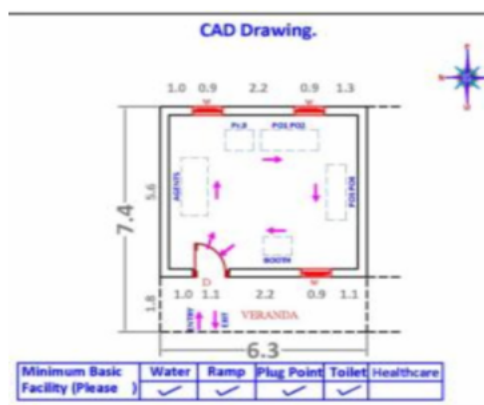

Google Map View

Polling Station Building Front View

Polling Station Front View

Cad View

Key MAP View

1 பெயர் : பாலம்மாள் கணவர் பெயர்: அருள் தாஸ் வீட்டு எண் : 1 வயது : 49 பாலினம் : பெண்	YPE0679795 Photo is available	2 பெயர் : சாரதா கணவர் பெயர்: சந்திரன் வீட்டு எண் : 1 வயது : 41 பாலினம் : பெண்	YPE0124115 Photo is available	3 பெயர் : தெய்வமாலினி கணவர் பெயர்: ஜெய்சங்கர் வீட்டு எண் : 1/2 வயது : 47 பாலினம் : பெண்	YPE2300820 Photo is available
4 பெயர் : மகேஷ் தந்தை பெயர்: எல்லப்பன் வீட்டு எண் : 1/144D வயது : 23 பாலினம் : ஆண்	YPE3058682 Photo is available	5 பெயர் : உலகநாதன் தந்தை பெயர்: வீராசாமி வீட்டு எண் : 1-182 வயது : 49 பாலினம் : ஆண்	YPE1054279 Photo is available	6 பெயர் : மாரியம்மா கணவர் பெயர்: உலகநாதன் வீட்டு எண் : 1-182 வயது : 46 பாலினம் : பெண்	YPE1054261 Photo is available
7 பெயர் : வீரராகவன் தந்தை பெயர்: சிவசுமார் வீட்டு எண் : 1/252 வயது : 25 பாலினம் : ஆண்	YPE2264539 Photo is available	8 பெயர் : ஜோதி தந்தை பெயர்: கிருஷ்ணமூர்த்தி வீட்டு எண் : 2/28 வயது : 56 பாலினம் : பெண்	YPE2055903 Photo is available	9 பெயர் : புருஷோத்தமன் தந்தை பெயர்: கிருஷ்ணமூர்த்தி வீட்டு எண் : 2/28 வயது : 34 பாலினம் : ஆண்	YPE2055960 Photo is available
10 பெயர் : பாரதி தந்தை பெயர்: புருஷோத்தமன் வீட்டு எண் : 2/28 வயது : 32 பாலினம் : பெண்	YPE2055861 Photo is available	11 பெயர் : திவ்யா பா கணவர் பெயர்: பாரத் வீட்டு எண் : 2/42 வயது : 27 பாலினம் : பெண்	YPE2302099 Photo is available	12 பெயர் : எழுமலை தந்தை பெயர்: ஏகாம்பரம் வீட்டு எண் : 2/205 வயது : 42 பாலினம் : பெண்	YPE2302107 Photo is available
13 பெயர் : கமலகண்ணன் தந்தை பெயர்: பவானி வீட்டு எண் : 2/224 வயது : 49 பாலினம் : ஆண்	YPE2054385 Photo is available	14 பெயர் : முத்துக்குமார் தாயின் பெயர்: பலராமன் வீட்டு எண் : 2/224 வயது : 47 பாலினம் : பெண்	YPE2054401 Photo is available	15 பெயர் : பவானி கணவர் பெயர்: கமலகண்ணன் வீட்டு எண் : 2/224 வயது : 46 பாலினம் : பெண்	YPE2054369 Photo is available
16 பெயர் : சித்ரா கணவர் பெயர்: முத்துகுமரன் வீட்டு எண் : 2/224 வயது : 43 பாலினம் : பெண்	YPE2054419 Photo is available	17 பெயர் : ராஜேஸ்வரி தந்தை பெயர்: சரவணன் வீட்டு எண் : 2-253 வயது : 31 பாலினம் : ஆண்	YPE1746296 Photo is available	18 பெயர் : ஆதிலட்சுமி கணவர் பெயர்: மணி வீட்டு எண் : 3 வயது : 56 பாலினம் : பெண்	YPE0539502 Photo is available
19 பெயர் : ஜீவிதா தந்தை பெயர்: வாசு வீட்டு எண் : 3/15 வயது : 26 பாலினம் : பெண்	YPE2054294 Photo is available	20 பெயர் : தனராஜ் தந்தை பெயர்: பன்னீர்செல்வம் வீட்டு எண் : 3/21 வயது : 25 பாலினம் : ஆண்	YPE3045069 Photo is available	21 பெயர் : இந்திரா கணவர் பெயர்: கோவிந்தராஜ் வீட்டு எண் : 3-43 வயது : 39 பாலினம் : பெண்	YPE1257625 Photo is available
22 பெயர் : நிர்மல் குமார் தந்தை பெயர்: மதுரை வீட்டு எண் : 3/50 வயது : 32 பாலினம் : ஆண்	YPE1258151 Photo is available	23 பெயர் : குமாரசாமி தந்தை பெயர்: புண்ணியகோடி வீட்டு எண் : 3/65 வயது : 67 பாலினம் : ஆண்	YPE2291425 Photo is available	24 பெயர் : மேனகா கணவர் பெயர்: ராமமூர்த்தி வீட்டு எண் : 3/114 வயது : 46 பாலினம் : பெண்	YPE3310364 Photo is available
25 பெயர் : ராமமூர்த்தி தந்தை பெயர்: சுந்தரேசன் வீட்டு எண் : 3/114 வயது : 45 பாலினம் : ஆண்	YPE3309499 Photo is available	26 பெயர் : கோபால் தந்தை பெயர்: சுப்பிரமணி வீட்டு எண் : 3-137 வயது : 40 பாலினம் : ஆண்	YPE0124578 Photo is available	27 பெயர் : முத்துலட்சுமி கணவர் பெயர்: வேம்புலி வீட்டு எண் : 3-137 வயது : 39 பாலினம் : பெண்	YPE0381988 Photo is available
28 பெயர் : வெங்கடேசன் தந்தை பெயர்: கிருஷ்ணன் , வீட்டு எண் : 3-137 வயது : 37 பாலினம் : ஆண்	YPE0381970 Photo is available	# 29 பெயர் : தணிகாசலம் பெருமாள் தந்தை பெயர்: பெருமாள் வீட்டு எண் : 3-140A வயது : 60 பாலினம் : ஆண்	CVP4800421 Photo is available	30 பெயர் : லட்சுமி கணவர் பெயர்: தணிகாசலம் வீட்டு எண் : 3-140A வயது : 46 பாலினம் : பெண்	CVP4800439 Photo is available