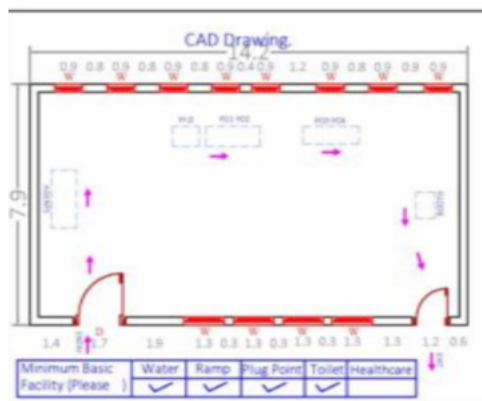

Google Map View

Polling Station Building Front View

Polling Station Front View

Cad View

Key MAP View

சட்டமன்றத் தொகுதியின் எண் மற்றும் பெயர் : 29-பூநீபெரும்புதூர் பிரிவு எண் மற்றும் பெயர் 1-மணிமங்கலம் (ஊ)மற்றும் (வ.கி), வார்டு2 கிழக்குமடவீதி