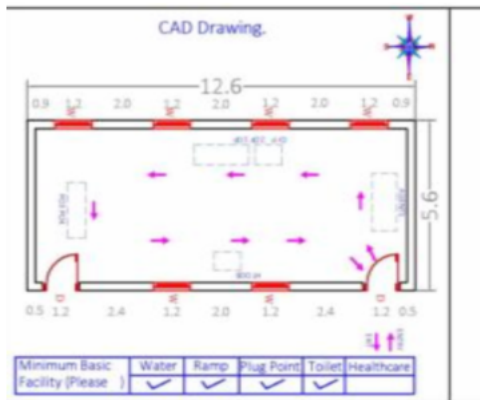

Cad View

Key MAP View