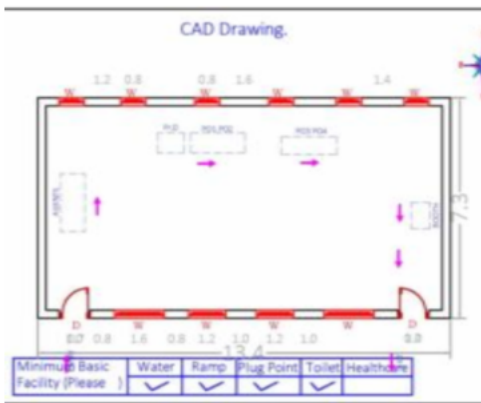

Cad View

Key MAP View