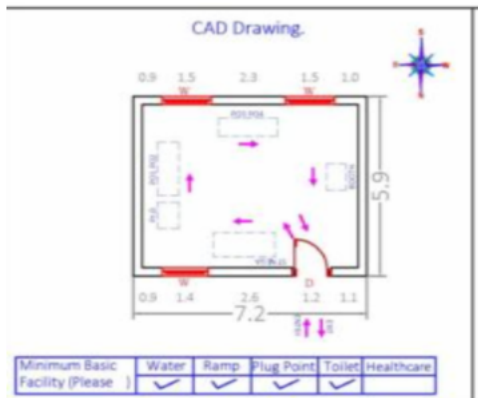

Google Map View

Polling Station Building Front View

Polling Station Front View

Cad View

Key MAP View

1 பெயர் : நாகராஜன் தந்தை பெயர்: சுப்பாராவ் வீட்டு எண் : 1 வயது : 79 பாலினம் : ஆண் Photo is available	YPE1954866	2 பெயர் : சந்தனாராமன் நாதமுனி தந்தை பெயர்: நாதமுனி வீட்டு எண் : 1 வயது : 76 பாலினம் : ஆண் Photo is available	YPE1499680	3 பெயர் : லக்ஷ்மி நாராயண் தந்தை பெயர்: அருணாசலம் வீட்டு எண் : 1 வயது : 74 பாலினம் : ஆண் Photo is available	YPE2130144
4 பெயர் : ரவி தந்தை பெயர்: ஹாலாசியம் வீட்டு எண் : 1 வயது : 73 பாலினம் : ஆண் Photo is available	YPE1955152	5 பெயர் : ரவிபிரசாத் தந்தை பெயர்: ராதாகிருஷ்ணன் வீட்டு எண் : 1 வயது : 72 பாலினம் : ஆண் Photo is available	YPE1954882	6 பெயர் : விஜய ராணி கணவர் பெயர்: சந்தானராமன் வீட்டு எண் : 1 வயது : 70 பாலினம் : பெண் Photo is available	YPE1499656
7 பெயர் : நீலா கணவர் பெயர்: அய்யப்பன் வீட்டு எண் : 1 வயது : 69 பாலினம் : பெண் Photo is available	YPE1032770	8 பெயர் : புவனேஸ்வரி கணவர் பெயர்: லக்ஷ்மி நாராயண் வீட்டு எண் : 1 வயது : 66 பாலினம் : பெண் Photo is available	YPE2130227	9 பெயர் : உஷா கணவர் பெயர்: கிரிதரன் வீட்டு எண் : 1 வயது : 65 பாலினம் : பெண் Photo is available	YPE1373489
10 பெயர் : அகிலா கணவர் பெயர்: ரவி வீட்டு எண் : 1 வயது : 64 பாலினம் : பெண் Photo is available	YPE1955145	11 பெயர் : மருதவாணன் தந்தை பெயர்: கல்யாணசுந்தரம் வீட்டு எண் : 1 வயது : 64 பாலினம் : ஆண் Photo is available	YPE0667725	12 பெயர் : ரமேஷ் ராவ் தந்தை பெயர்: கோவிந்தராஜலு வீட்டு எண் : 1 வயது : 63 பாலினம் : ஆண் Photo is available	TFN1542158
13 பெயர் : சரவணன் தந்தை பெயர்: சுந்தரம் வீட்டு எண் : 1 வயது : 61 பாலினம் : ஆண் Photo is available	YPE1955194	14 பெயர் : சாந்தி கணவர் பெயர்: சரவணன் வீட்டு எண் : 1 வயது : 58 பாலினம் : பெண் Photo is available	YPE1955202	15 பெயர் : சுகந்தி கணவர் பெயர்: மருதவாணன் வீட்டு எண் : 1 வயது : 55 பாலினம் : பெண் Photo is available	YPE0667733
16 பெயர் : அஜய்மேனன் தந்தை பெயர்: மேனன் வீட்டு எண் : 1 வயது : 54 பாலினம் : ஆண் Photo is available	YPE2067833	17 பெயர் : ஜெயராமன் தந்தை பெயர்: பரசராமன் வீட்டு எண் : 1 வயது : 54 பாலினம் : ஆண் Photo is available	YPE1499607	18 பெயர் : வினீதா மேனன் கணவர் பெயர்: அஜய்மேனன் வீட்டு எண் : 1 வயது : 51 பாலினம் : பெண் Photo is available	YPE2067817
19 பெயர் : ஜோதி கணவர் பெயர்: ஜெயராமன் வீட்டு எண் : 1 வயது : 50 பாலினம் : பெண் Photo is available	YPE1499623	20 பெயர் : தனசேகர் தந்தை பெயர்: குருபாதாநடார் வீட்டு எண் : 1 வயது : 50 பாலினம் : ஆண் Photo is available	YPE1829209	21 பெயர் : கார்த்திகேயன் தந்தை பெயர்: வெங்கட்டரமணி வீட்டு எண் : 1 வயது : 50 பாலினம் : ஆண் Photo is available	YPE1899319
22 பெயர் : சுஜதா கணவர் பெயர்: அருள்செல்வம் வீட்டு எண் : 1 வயது : 49 பாலினம் : பெண் Photo is available	YPE1899327	23 பெயர் : லலிதா கணவர் பெயர்: கார்த்திகேயன் வீட்டு எண் : 1 வயது : 48 பாலினம் : பெண் Photo is available	YPE1899376	24 பெயர் : பாத்திமா ரிஜ்வானா கணவர் பெயர்: ஜாவாஹர் உசேன் வீட்டு எண் : 1 வயது : 48 பாலினம் : பெண் Photo is available	YPE1829415
25 பெயர் : தில்லைநடராஜன் தந்தை பெயர்: அய்யப்பன் வீட்டு எண் : 1 வயது : 45 பாலினம் : ஆண் Photo is available	YPE1032713	26 பெயர் : தினெஷ் குமார் தந்தை பெயர்: சன்டானராமன் வீட்டு எண் : 1 வயது : 45 பாலினம் : ஆண் Photo is available	YPE1499631	27 பெயர் : பரணி கணவர் பெயர்: நடராஜன் வீட்டு எண் : 1 வயது : 44 பாலினம் : பெண் Photo is available	YPE2067775
28 பெயர் : பிரதாப் தந்தை பெயர்: செல்வமணி வீட்டு எண் : 1 வயது : 44 பாலினம் : ஆண் Photo is available	YPE2130383	29 பெயர் : விஜயகுமார் தந்தை பெயர்: வேதாந்தம் வீட்டு எண் : 1 வயது : 43 பாலினம் : ஆண் Photo is available	YPE2067866	30 பெயர் : லட்சுமிநாராயண் தந்தை பெயர்: தயாளன் வீட்டு எண் : 1 வயது : 43 பாலினம் : ஆண் Photo is available	YPE1230465