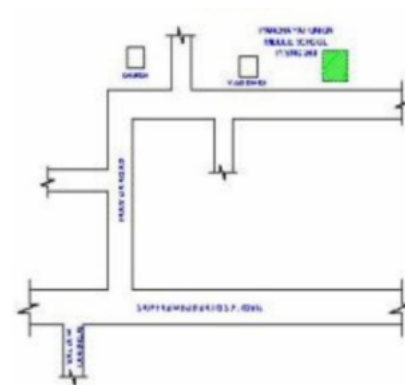

Google Map View

Polling Station Building Front View

Polling Station Front View

Cad View

Key MAP View

1 பெயர் : பிச்சையம்மாள் கணவர் பெயர் : பார்த்தசாரதி வீட்டு எண் : 1 வயது : 70 பாலினம் : பெண் Photo is available	YPE0163253	2 பெயர் : ராஜேஸ்வரி கணவர் பெயர் : துளசி வீட்டு எண் : 1 வயது : 67 பாலினம் : பெண் Photo is available	YPE2835189	3 பெயர் : மகேந்திரன் தந்தை பெயர் : துளசி வீட்டு எண் : 1 வயது : 43 பாலினம் : ஆண் Photo is available	YPE2835197
4 பெயர் : குருமூர்த்தி தந்தை பெயர் : துளசி வீட்டு எண் : 1 வயது : 42 பாலினம் : ஆண் Photo is available	CVP3217478	5 பெயர் : சாய்தா கணவர் பெயர் : முனுசாமி வீட்டு எண் : 1 வயது : 42 பாலினம் : பெண் Photo is available	YPE0163287	6 பெயர் : மோகனா கணவர் பெயர் : ராஜேஷ் வீட்டு எண் : 1 வயது : 39 பாலினம் : பெண் Photo is available	YPE0163279
7 பெயர் : தனசேகரன் தந்தை பெயர் : பத்மநாபன் வீட்டு எண் : 1 வயது : 32 பாலினம் : ஆண் Photo is available	YPE1033612	8 பெயர் : சதிஷ்குமார் தந்தை பெயர் : முத்து வீட்டு எண் : 1 வயது : 28 பாலினம் : ஆண் Photo is available	YPE1955798	9 பெயர் : மகேஸ்வரி கணவர் பெயர் : மகேந்திரன் வீட்டு எண் : 1-1 வயது : 36 பாலினம் : பெண் Photo is available	YPE0355545
10 பெயர் : அலமேலு கணவர் பெயர் : குருமூர்த்தி வீட்டு எண் : 1-1 வயது : 31 பாலினம் : பெண் Photo is available	YPE1955822	11 பெயர் : ஆதிகேசவன் தந்தை பெயர் : ராஜேந்திரன் வீட்டு எண் : 1-2 வயது : 43 பாலினம் : ஆண் Photo is available	YPE0355354	12 பெயர் : செல்வி கணவர் பெயர் : முனுசாமி வீட்டு எண் : 1-2 வயது : 35 பாலினம் : பெண் Photo is available	YPE0355016
13 பெயர் : கிருத்திகா தந்தை பெயர் : முனுசாமி வீட்டு எண் : 1/2 வயது : 20 பாலினம் : பெண் Photo is available	YPE3598554	14 பெயர் : த மகேஸ்வரி கணவர் பெயர் : தனசேகரன் வீட்டு எண் : 1-3 வயது : 39 பாலினம் : பெண் Photo is available	YPE0356295	15 பெயர் : வேம்புல்லி கணவர் பெயர் : கணபதி வீட்டு எண் : 1-3 வயது : 37 பாலினம் : பெண் Photo is available	YPE1955806
16 பெயர் : சுரேஷ் தந்தை பெயர் : வீரபத்திரன் வீட்டு எண் : 1/5 வயது : 45 பாலினம் : ஆண் Photo is available	YPE0163519	17 பெயர் : கோமதி கணவர் பெயர் : சுரேஷ் வீட்டு எண் : 1/5 வயது : 40 பாலினம் : பெண் Photo is available	YPE0163527	18 பெயர் : நித்தியகலா கணவர் பெயர் : திருநாவுக்கரசு வீட்டு எண் : 1-6 வயது : 42 பாலினம் : பெண் Photo is available	YPE0356451
19 பெயர் : சச்சிதானந்தம் தந்தை பெயர் : கிருஷ்ணவேணி வீட்டு எண் : 1-6 வயது : 36 பாலினம் : ஆண் Photo is available	YPE0356063	20 பெயர் : சக்திவேல் தந்தை பெயர் : திருநாவுக்கரசு வீட்டு எண் : 1/6 வயது : 21 பாலினம் : ஆண் Photo is available	YPE3461365	21 பெயர் : ரமேஷ் தந்தை பெயர் : சீனிவாசன் வீட்டு எண் : 1-9 வயது : 35 பாலினம் : ஆண் Photo is available	YPE1232875
22 பெயர் : ராஜேஷ் தந்தை பெயர் : சீனிவாசன் வீட்டு எண் : 1-9 வயது : 32 பாலினம் : ஆண் Photo is available	YPE1232867	23 பெயர் : வெங்கடேசன் அ தந்தை பெயர் : அருணாச்சலம் வீட்டு எண் : 1-9 வயது : 32 பாலினம் : ஆண் Photo is available	YPE0869453	24 பெயர் : ரேவதி கணவர் பெயர் : ரமேஷ் வீட்டு எண் : 1/9 வயது : 29 பாலினம் : பெண் Photo is available	YPE3548203
25 பெயர் : கவிதா தந்தை பெயர் : அண்ணாமலை வீட்டு எண் : 1/9 வயது : 28 பாலினம் : ஆண் Photo is available	XWO0855882	26 பெயர் : உமாமகேஸ்வரி கணவர் பெயர் : விஜயன் வீட்டு எண் : 1-10 வயது : 41 பாலினம் : பெண் Photo is available	YPE1955814	27 பெயர் : பொன்னியம்மாள் கணவர் பெயர் : எட்டியப்பன் வீட்டு எண் : 1-11 வயது : 50 பாலினம் : பெண் Photo is available	YPE0869479
28 பெயர் : ராஜேந்திரன் தந்தை பெயர் : முனுசாமி வீட்டு எண் : 1-12 வயது : 72 பாலினம் : ஆண் Photo is available	YPE0355347	29 பெயர் : சக்திவேல் தந்தை பெயர் : ராஜேந்திரன் வீட்டு எண் : 1-12 வயது : 46 பாலினம் : ஆண் Photo is available	YPE0356303	30 பெயர் : ராமதாஸ் தந்தை பெயர் : மணி வீட்டு எண் : 1-14 வயது : 31 பாலினம் : ஆண் Photo is available	YPE1033661