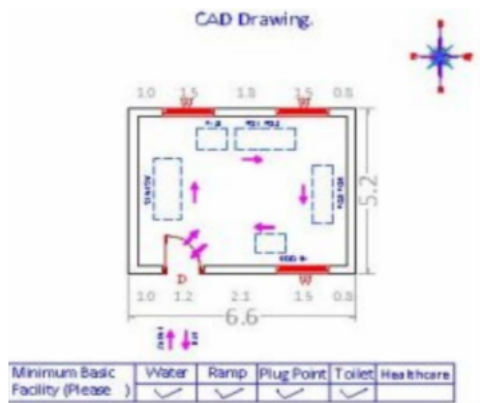

Google Map View

Polling Station Building Front View

Polling Station Front View

Cad View

Key MAP View

1 பெயர் : பிச்சையம்மாள் கணவர் பெயர் : பார்த்தசாரதி வீட்டு எண் : 1 வயது : 70 பாலினம் : பெண் Photo is available	YPE0163253	2 பெயர் : ராஜேஸ்வரி கணவர் பெயர் : துளசி வீட்டு எண் : 1 வயது : 67 பாலினம் : பெண் Photo is available	YPE2835189	3 பெயர் : மகேந்திரன் தந்தை பெயர் : துளசி வீட்டு எண் : 1 வயது : 43 பாலினம் : ஆண் Photo is available	YPE2835197
4 பெயர் : குருமூர்த்தி தந்தை பெயர் : துளசி வீட்டு எண் : 1 வயது : 42 பாலினம் : ஆண் Photo is available	CVP3217478	5 பெயர் : சாய்தா கணவர் பெயர் : முனுசாமி வீட்டு எண் : 1 வயது : 42 பாலினம் : பெண் Photo is available	YPE0163287	6 பெயர் : மோகனா கணவர் பெயர் : ராஜேஷ் வீட்டு எண் : 1 வயது : 39 பாலினம் : பெண் Photo is available	YPE0163279
7 பெயர் : தனசேகரன் தந்தை பெயர் : பத்மநாபன் வீட்டு எண் : 1 வயது : 32 பாலினம் : ஆண் Photo is available	YPE1033612	8 பெயர் : சதிஷ்குமார் தந்தை பெயர் : முத்து வீட்டு எண் : 1 வயது : 28 பாலினம் : ஆண் Photo is available	YPE1955798	9 பெயர் : மகேஸ்வரி கணவர் பெயர் : மகேந்திரன் வீட்டு எண் : 1-1 வயது : 36 பாலினம் : பெண் Photo is available	YPE0355545
10 பெயர் : அலமேலு கணவர் பெயர் : குருமூர்த்தி வீட்டு எண் : 1-1 வயது : 31 பாலினம் : பெண் Photo is available	YPE1955822	11 பெயர் : ஆதிகேசவன் தந்தை பெயர் : ராஜேந்திரன் வீட்டு எண் : 1-2 வயது : 43 பாலினம் : ஆண் Photo is available	YPE0355354	12 பெயர் : செல்வி கணவர் பெயர் : முனுசாமி வீட்டு எண் : 1-2 வயது : 35 பாலினம் : பெண் Photo is available	YPE0355016
13 பெயர் : கிருத்திகா தந்தை பெயர் : முனுசாமி வீட்டு எண் : 1/2 வயது : 20 பாலினம் : பெண் Photo is available	YPE3598554	14 பெயர் : த மகேஸ்வரி கணவர் பெயர் : தனசேகரன் வீட்டு எண் : 1-3 வயது : 39 பாலினம் : பெண் Photo is available	YPE0356295	15 பெயர் : வேம்புல்லி கணவர் பெயர் : கணபதி வீட்டு எண் : 1-3 வயது : 37 பாலினம் : பெண் Photo is available	YPE1955806
16 பெயர் : சுரேஷ் தந்தை பெயர் : வீரபத்திரன் வீட்டு எண் : 1/5 வயது : 45 பாலினம் : ஆண் Photo is available	YPE0163519	17 பெயர் : கோமதி கணவர் பெயர் : சுரேஷ் வீட்டு எண் : 1/5 வயது : 40 பாலினம் : பெண் Photo is available	YPE0163527	18 பெயர் : நித்தியகலா கணவர் பெயர் : திருநாவுக்கரசு வீட்டு எண் : 1-6 வயது : 42 பாலினம் : பெண் Photo is available	YPE0356451
19 பெயர் : சச்சிதானந்தம் தந்தை பெயர் : கிருஷ்ணவேணி வீட்டு எண் : 1-6 வயது : 36 பாலினம் : ஆண் Photo is available	YPE0356063	20 பெயர் : சக்திவேல் தந்தை பெயர் : திருநாவுக்கரசு வீட்டு எண் : 1/6 வயது : 21 பாலினம் : ஆண் Photo is available	YPE3461365	21 பெயர் : ரமேஷ் தந்தை பெயர் : சீனிவாசன் வீட்டு எண் : 1-9 வயது : 35 பாலினம் : ஆண் Photo is available	YPE1232875
22 பெயர் : ராஜேஷ் தந்தை பெயர் : சீனிவாசன் வீட்டு எண் : 1-9 வயது : 32 பாலினம் : ஆண் Photo is available	YPE1232867	23 பெயர் : வெங்கடேசன் அ தந்தை பெயர் : அருணாச்சலம் வீட்டு எண் : 1-9 வயது : 32 பாலினம் : ஆண் Photo is available	YPE0869453	24 பெயர் : ரேவதி கணவர் பெயர் : ரமேஷ் வீட்டு எண் : 1/9 வயது : 29 பாலினம் : பெண் Photo is available	YPE3548203
25 பெயர் : கவிதா தந்தை பெயர் : அண்ணாமலை வீட்டு எண் : 1/9 வயது : 28 பாலினம் : ஆண் Photo is available	XWO0855882	26 பெயர் : உமாமகேஸ்வரி கணவர் பெயர் : விஜயன் வீட்டு எண் : 1-10 வயது : 41 பாலினம் : பெண் Photo is available	YPE1955814	27 பெயர் : பொன்னியம்மாள் கணவர் பெயர் : எட்டியப்பன் வீட்டு எண் : 1-11 வயது : 50 பாலினம் : பெண் Photo is available	YPE0869479
28 பெயர் : ராஜேந்திரன் தந்தை பெயர் : முனுசாமி வீட்டு எண் : 1-12 வயது : 72 பாலினம் : ஆண் Photo is available	YPE0355347	29 பெயர் : சக்திவேல் தந்தை பெயர் : ராஜேந்திரன் வீட்டு எண் : 1-12 வயது : 46 பாலினம் : ஆண் Photo is available	YPE0356303	30 பெயர் : ராமதாஸ் தந்தை பெயர் : மணி வீட்டு எண் : 1-14 வயது : 31 பாலினம் : ஆண் Photo is available	YPE1033661