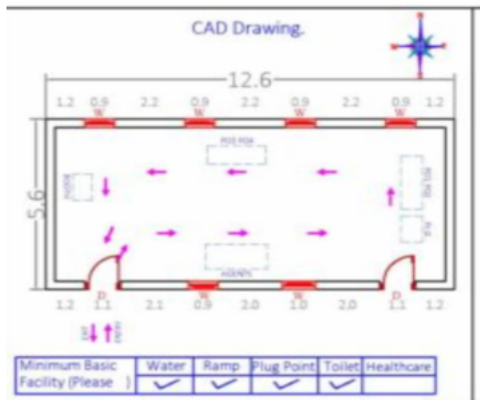

Cad View

Key MAP View