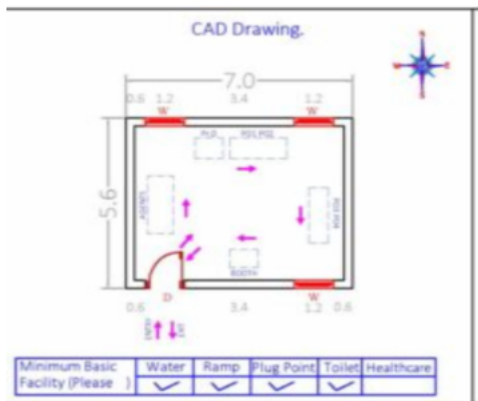

Google Map View

Polling Station Building Front View

Polling Station Front View

Cad View

Key MAP View

1 பெயர் : கிருஷ்ணன் தந்தை பெயர்: கண்ணியப்பன் வீட்டு எண் : 1 வயது : 72 பாலினம் : பெண் Photo is available	YPE1034669	2 பெயர் : மங்கலட்சுமி தந்தை பெயர்: கன்னியப்பன் வீட்டு எண் : 11 வயது : 65 பாலினம் : பெண் Photo is available	YPE2060341	3 பெயர் : லதா கணவர் பெயர்: காங்கேயன் வீட்டு எண் : 1 வயது : 47 பாலினம் : பெண் Photo is available	YPE1034891
4 பெயர் : செல்வசுமதி கணவர் பெயர்: பூர்ண சந்திர ராவ் வீட்டு எண் : 1 வயது : 47 பாலினம் : பெண் Photo is available	YPE1234301	5 பெயர் : ராஜேஸ்வரி கணவர் பெயர்: தயாளன் வீட்டு எண் : 1 வயது : 38 பாலினம் : பெண் Photo is available	YPE0668210	6 பெயர் : சத்யா தந்தை பெயர்: நாராயணன் வீட்டு எண் : 1 வயது : 35 பாலினம் : பெண் Photo is available	YPE1034719
7 பெயர் : சுகன்யா கணவர் பெயர்: ஜெயக்குமார் வீட்டு எண் : 1 வயது : 34 பாலினம் : பெண் Photo is available	YPE0555367	8 பெயர் : தேவகுமாரி கணவர் பெயர்: லோகேஸ்வரன் வீட்டு எண் : 1 வயது : 34 பாலினம் : பெண் Photo is available	YPE2008787	9 பெயர் : தீபா கணவர் பெயர்: ஏழமலை வீட்டு எண் : 1 வயது : 34 பாலினம் : பெண் Photo is available	YPE1034800
10 பெயர் : சிவகாமி கணவர் பெயர்: மணிகண்டன் வீட்டு எண் : 1 வயது : 33 பாலினம் : பெண் Photo is available	YPE1349190	11 பெயர் : சண்முக பிரியா தந்தை பெயர்: ஆனந்தன் வீட்டு எண் : 1 வயது : 31 பாலினம் : பெண் Photo is available	YPE1034917	12 பெயர் : சபாஷ் தந்தை பெயர்: சங்கர் வீட்டு எண் : 1 வயது : 30 பாலினம் : ஆண் Photo is available	YPE1234319
13 பெயர் : அஜீத்குமார் தந்தை பெயர்: ஏழமலை வீட்டு எண் : 1 வயது : 29 பாலினம் : ஆண் Photo is available	YPE1729417	14 பெயர் : விசித்திரலட்சுமி தந்தை பெயர்: சரவணன் வீட்டு எண் : 1 வயது : 29 பாலினம் : பெண் Photo is available	YPE2057107	15 பெயர் : சதிஷ் தந்தை பெயர்: ராமலிங்கம் வீட்டு எண் : 1 வயது : 28 பாலினம் : ஆண் Photo is available	YPE2008795
16 பெயர் : தமிழ் செல்வி தந்தை பெயர்: சீத்தாப்பதி வீட்டு எண் : 1/13 வயது : 24 பாலினம் : பெண் Photo is available	YPE3011178	17 பெயர் : திவ்யன் தந்தை பெயர்: பஞ்சாட்சரன் வீட்டு எண் : 1/17 வயது : 25 பாலினம் : ஆண் Photo is available	YPE3011459	18 பெயர் : பரமேஸ்வரி தந்தை பெயர்: பழாஈ வீட்டு எண் : 1/31 வயது : 29 பாலினம் : பெண் Photo is available	YPE3011640
19 பெயர் : ரம்யா தந்தை பெயர்: பழனி வீட்டு எண் : 1/31 வயது : 26 பாலினம் : பெண் Photo is available	YPE3011780	20 பெயர் : விக்கோரியா தந்தை பெயர்: ஜேம்ஸ் வீட்டு எண் : 1/34 வயது : 24 பாலினம் : பெண் Photo is available	YPE3198827	21 பெயர் : எழிலரசன் தந்தை பெயர்: சங்கர் வீட்டு எண் : 1/43 வயது : 31 பாலினம் : ஆண் Photo is available	YPE1034784
22 பெயர் : உமாஷங்கர் தந்தை பெயர்: பெருமாள் வீட்டு எண் : 1/43 வயது : 24 பாலினம் : ஆண் Photo is available	YPE3011434	23 பெயர் : விஸ்வநாதன் தந்தை பெயர்: கன்னியப்பன் வீட்டு எண் : 1-72 வயது : 50 பாலினம் : ஆண் Photo is available	YPE1899491	24 பெயர் : ராதா கணவர் பெயர்: விஸ்வநாதன் வீட்டு எண் : 1-72 வயது : 41 பாலினம் : பெண் Photo is available	YPE1899509
25 பெயர் : பாரதி கணவர் பெயர்: ஜெயக்குமார் வீட்டு எண் : 1-110 வயது : 34 பாலினம் : பெண் Photo is available	YPE1034818	26 பெயர் : மணிகண்டன் தந்தை பெயர்: கோவர்த்தனன் வீட்டு எண் : 1-110 வயது : 33 பாலினம் : ஆண் Photo is available	YPE1034693	27 பெயர் : பாலாஜி தந்தை பெயர்: திருநாவுக்கரசு வீட்டு எண் : 1/143ஏ வயது : 49 பாலினம் : ஆண் Photo is available	YPE1729607
28 பெயர் : அன்னக்கிளி கணவர் பெயர்: பாலாஜி வீட்டு எண் : 1-434 வயது : 46 பாலினம் : பெண் Photo is available	YPE1729425	29 பெயர் : சுவேதா தந்தை பெயர்: முத்துராமன் வீட்டு எண் : 2/159 வயது : 24 பாலினம் : பெண் Photo is available	YPE3011350	30 பெயர் : தினேஷ்கண்ணன் தந்தை பெயர்: உதயகுமார் வீட்டு எண் : 2/175 வயது : 26 பாலினம் : ஆண் Photo is available	YPE3024775