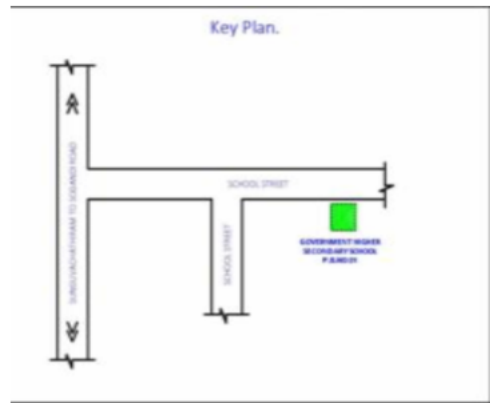

Key MAP View