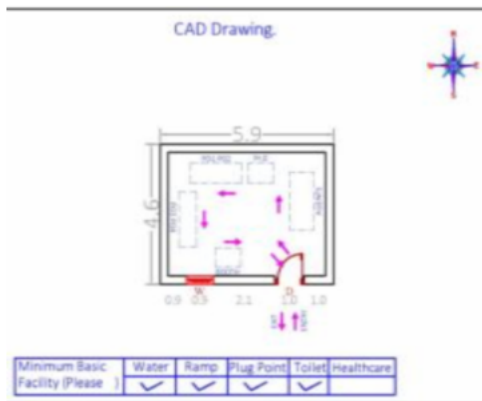

Cad View

Key MAP View