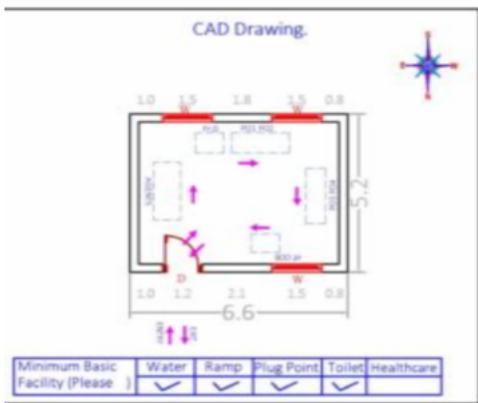

Nazri Naksha

Google Map View

Polling Station Building Front View

Polling Station Front View

Cad View

Key MAP View

1	YPE2121705	பெயர் : கௌசல்யா கணவர் பெயர்: புருஷோத்தமன் வீட்டு எண் : 0 வயது : 30 பாலினம் : பெண்	Photo is available	2	YPE2121747	பெயர் : தீபா கணவர் பெயர்: பிரபாகரன் வீட்டு எண் : 0 வயது : 27 பாலினம் : பெண்	Photo is available	3	YPE3010139	பெயர் : மணிகண்டன் தந்தை பெயர்: கிஷ்டன் வீட்டு எண் : 0 வயது : 26 பாலினம் : ஆண்	Photo is available
4	YPE3009255	பெயர் : அருண் குமார் தந்தை பெயர்: நாளியப்பன் வீட்டு எண் : 0 வயது : 25 பாலினம் : ஆண்	Photo is available	5	YPE3009206	பெயர் : நிவேதா தந்தை பெயர்: வீரராகவன் வீட்டு எண் : 0 வயது : 24 பாலினம் : பெண்	Photo is available	6	YPE3009479	பெயர் : மகேஷ்வரன் தந்தை பெயர்: சுந்தர் வீட்டு எண் : 0 வயது : 24 பாலினம் : ஆண்	Photo is available
7	YPE3159092	பெயர் : சகிலா தந்தை பெயர்: நீலமேகன் வீட்டு எண் : 1 வயது : 55 பாலினம் : பெண்	Photo is available	8	YPE1731892	பெயர் : தண்டபானி தந்தை பெயர்: முருகேசன் வீட்டு எண் : 1 வயது : 50 பாலினம் : ஆண்	Photo is available	9	YPE0110569	பெயர் : சசி குமார் தந்தை பெயர்: தனபால் வீட்டு எண் : 1 வயது : 49 பாலினம் : ஆண்	Photo is available
10	YPE1037282	பெயர் : ரவி தந்தை பெயர்: செல்வம் வீட்டு எண் : 1 வயது : 48 பாலினம் : ஆண்	Photo is available	11	YPE1956937	பெயர் : சரஸ்வதி கணவர் பெயர்: தண்டபானி வீட்டு எண் : 1 வயது : 48 பாலினம் : பெண்	Photo is available	12	YPE0110577	பெயர் : கார்த்திகவேணி கணவர் பெயர்: சசி குமார் வீட்டு எண் : 1 வயது : 45 பாலினம் : பெண்	Photo is available
13	YPE1037274	பெயர் : செல்வி கணவர் பெயர்: ரவி வீட்டு எண் : 1 வயது : 45 பாலினம் : பெண்	Photo is available	14	YPE1956853	பெயர் : மகேஸ்வரி கணவர் பெயர்: தனபால் வீட்டு எண் : 1 வயது : 43 பாலினம் : பெண்	Photo is available	15	YPE1503812	பெயர் : சக்திவேல் தந்தை பெயர்: முனுசாமி வீட்டு எண் : 1 வயது : 43 பாலினம் : ஆண்	Photo is available
16	CVP4716619	பெயர் : கர்ணன் தந்தை பெயர்: துரைசாமி வீட்டு எண் : 1 வயது : 43 பாலினம் : ஆண்	Photo is available	17	YPE1037316	பெயர் : விஜயலட்சுமி கணவர் பெயர்: ஏழுமலை வீட்டு எண் : 1 வயது : 42 பாலினம் : பெண்	Photo is available	18	YPE1731850	பெயர் : வசந்தா கணவர் பெயர்: சாந்தியப்பன் வீட்டு எண் : 1 வயது : 40 பாலினம் : பெண்	Photo is available
19	YPE0558015	பெயர் : பார்த்திபன் தந்தை பெயர்: ராமதாஸ் வீட்டு எண் : 1 வயது : 39 பாலினம் : ஆண்	Photo is available	20	CVP3557832	பெயர் : விமல்குமார் தந்தை பெயர்: பாபு வீட்டு எண் : 1 வயது : 38 பாலினம் : ஆண்	Photo is available	21	YPE1236553	பெயர் : ரம்பா கணவர் பெயர்: மோகன்ராஜ் வீட்டு எண் : 1 வயது : 38 பாலினம் : பெண்	Photo is available
22	YPE1899624	பெயர் : இலக்கியா கணவர் பெயர்: முருகன் வீட்டு எண் : 1 வயது : 37 பாலினம் : பெண்	Photo is available	23	CVP4716569	பெயர் : கார்த்திக் தந்தை பெயர்: ராஜேந்திரன் வீட்டு எண் : 1 வயது : 37 பாலினம் : ஆண்	Photo is available	24	YPE1503804	பெயர் : தேன்மொழி தந்தை பெயர்: சக்திவேல் வீட்டு எண் : 1 வயது : 35 பாலினம் : ஆண்	Photo is available
25	YPE1956895	பெயர் : தனலட்சுமி கணவர் பெயர்: ராஜேஷ் வீட்டு எண் : 1 வயது : 35 பாலினம் : பெண்	Photo is available	26	YPE1503820	பெயர் : விஜயலட்சுமி கணவர் பெயர்: சதீஷ்குமார் வீட்டு எண் : 1 வயது : 34 பாலினம் : பெண்	Photo is available	27	YPE0557926	பெயர் : நிரோஷா கணவர் பெயர்: கர்ணன் வீட்டு எண் : 1 வயது : 34 பாலினம் : பெண்	Photo is available
28	YPE3159191	பெயர் : பதிதா தந்தை பெயர்: கிருபாகரன் வீட்டு எண் : 1 வயது : 34 பாலினம் : பெண்	Photo is available	29	YPE1956911	பெயர் : விஜயலட்சுமி தந்தை பெயர்: விமல்குமார் வீட்டு எண் : 1 வயது : 33 பாலினம் : ஆண்	Photo is available	30	YPE3159167	பெயர் : நெப்போயின் தந்தை பெயர்: அழகானந்தம் வீட்டு எண் : 1 வயது : 33 பாலினம் : ஆண்	Photo is available