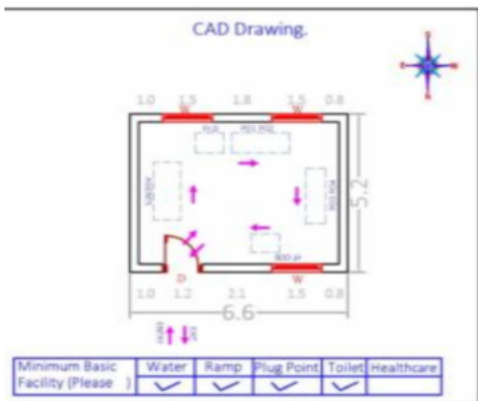

Nazri Naksha

Google Map View

Polling Station Building Front View

Polling Station Front View

Cad View

Key MAP View

1	YPE1236785	பெயர் : எஸ்தர் கணவர் பெயர்: நித்தியானந்தம் வீட்டு எண் : 1 வயது : 68 பாலினம் : பெண்	Photo is available	2	YPE0737635	பெயர் : ரங்கநாயகி கணவர் பெயர்: தாஸ் வீட்டு எண் : 1 வயது : 60 பாலினம் : பெண்	Photo is available	3	YPE0111096	பெயர் : நிர்மலா கணவர் பெயர்: தனசேகர் வீட்டு எண் : 1 வயது : 56 பாலினம் : பெண்	Photo is available
4	YPE0110932	பெயர் : முனியம்மாள் கணவர் பெயர்: முனுசாமி வீட்டு எண் : 1 வயது : 39 பாலினம் : பெண்	Photo is available	5	YPE1503929	பெயர் : தாமோதரன் தந்தை பெயர்: கன்னியப்பன் வீட்டு எண் : 1 வயது : 39 பாலினம் : ஆண்	Photo is available	6	YPE0111021	பெயர் : கலைவாணி கணவர் பெயர்: தாமோதரன் வீட்டு எண் : 1 வயது : 38 பாலினம் : பெண்	Photo is available
7	YPE0110999	பெயர் : சுவிதா கணவர் பெயர்: சரவணன் வீட்டு எண் : 1 வயது : 38 பாலினம் : பெண்	Photo is available	8	YPE0111005	பெயர் : சோபன் ராஜ் தந்தை பெயர்: சின்னப்பயன் வீட்டு எண் : 1 வயது : 38 பாலினம் : ஆண்	Photo is available	9	YPE0557868	பெயர் : அலமேலு கணவர் பெயர்: அன்பரசு வீட்டு எண் : 1 வயது : 38 பாலினம் : பெண்	Photo is available
10	YPE1599406	பெயர் : பரமேஸ்வரி கணவர் பெயர்: அசோக் வீட்டு எண் : 1 வயது : 37 பாலினம் : பெண்	Photo is available	11	YPE0557850	பெயர் : நிரோஷா கணவர் பெயர்: திருநாவுக்கரசு வீட்டு எண் : 1 வயது : 36 பாலினம் : பெண்	Photo is available	12	YPE0557934	பெயர் : தீபராஜ் தந்தை பெயர்: தேவ அன்பு வீட்டு எண் : 1 வயது : 35 பாலினம் : ஆண்	Photo is available
13	YPE0557835	பெயர் : முருகன் தந்தை பெயர்: வெங்கடேசன் வீட்டு எண் : 1 வயது : 35 பாலினம் : ஆண்	Photo is available	14	YPE0557876	பெயர் : பாரதி தந்தை பெயர்: தாஸ் வீட்டு எண் : 1 வயது : 35 பாலினம் : ஆண்	Photo is available	15	YPE1236652	பெயர் : பாண்டியன் தந்தை பெயர்: வீரபத்திரன் வீட்டு எண் : 1 வயது : 34 பாலினம் : ஆண்	Photo is available
16	YPE0769158	பெயர் : கேப்டன்பிரபாகரன் தந்தை பெயர்: முனுசாமி வீட்டு எண் : 1 வயது : 32 பாலினம் : ஆண்	Photo is available	17	YPE1503911	பெயர் : விவேக் தந்தை பெயர்: கோபால் வீட்டு எண் : 1 வயது : 31 பாலினம் : ஆண்	Photo is available	18	YPE1236694	பெயர் : திவ்யா தந்தை பெயர்: சடகோப்பன் வீட்டு எண் : 1 வயது : 29 பாலினம் : பெண்	Photo is available
19	YPE1503838	பெயர் : சுந்தர் தந்தை பெயர்: சங்கர் வீட்டு எண் : 1 வயது : 29 பாலினம் : ஆண்	Photo is available	20	YPE1503846	பெயர் : வசந்தி தந்தை பெயர்: தணிகைவேல் வீட்டு எண் : 1 வயது : 29 பாலினம் : பெண்	Photo is available	21	YPE1503945	பெயர் : துர்கா தந்தை பெயர்: ஆருகன் வீட்டு எண் : 1 வயது : 29 பாலினம் : பெண்	Photo is available
22	YPE3158946	பெயர் : ஸ்டாலின் தயாநிதி தந்தை பெயர்: மோஸ் வீட்டு எண் : 01 வயது : 25 பாலினம் : ஆண்	Photo is available	23	YPE3731072	பெயர் : ப பிரவின்குமார் தந்தை பெயர்: பழனி வீட்டு எண் : 1 வயது : 20 பாலினம் : ஆண்	Photo is available	24	YPE1237122	பெயர் : மாரியம்மாள் கணவர் பெயர்: செல்வராஜ் வீட்டு எண் : 1-111 வயது : 58 பாலினம் : பெண்	Photo is available
25	YPE1237155	பெயர் : வரலட்சுமி கணவர் பெயர்: நாகராஜ் வீட்டு எண் : 1-111 வயது : 41 பாலினம் : பெண்	Photo is available	26	CVP4716478	பெயர் : சுரேஷ் தந்தை பெயர்: சேட்டு வீட்டு எண் : 2 வயது : 38 பாலினம் : ஆண்	Photo is available	27	YPE1236868	பெயர் : கோமதி தந்தை பெயர்: தாஸ் வீட்டு எண் : 2-26 வயது : 35 பாலினம் : பெண்	Photo is available
28	YPE1236686	பெயர் : அருண்ராஜ் தந்தை பெயர்: ராதாகிருஷ்ணன் வீட்டு எண் : 2-114 வயது : 30 பாலினம் : ஆண்	Photo is available	29	YPE1236827	பெயர் : முனியம்மாள் கணவர் பெயர்: பரமசிவம் வீட்டு எண் : 2-128 வயது : 38 பாலினம் : பெண்	Photo is available	30	YPE2009587	பெயர் : பானுமதி கணவர் பெயர்: விஜயகுமார் வீட்டு எண் : 2-135 வயது : 31 பாலினம் : பெண்	Photo is available