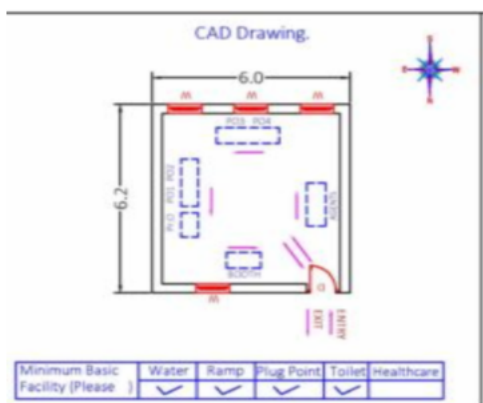

Cad View

Key MAP View