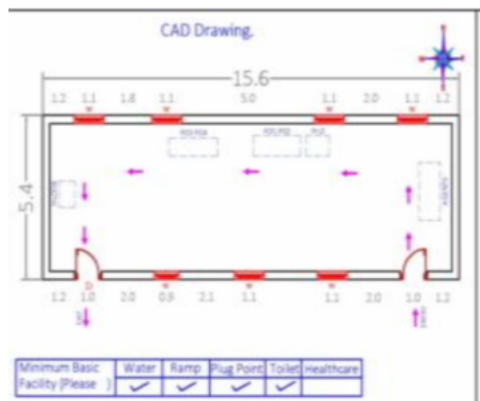

Cad View

Key MAP View