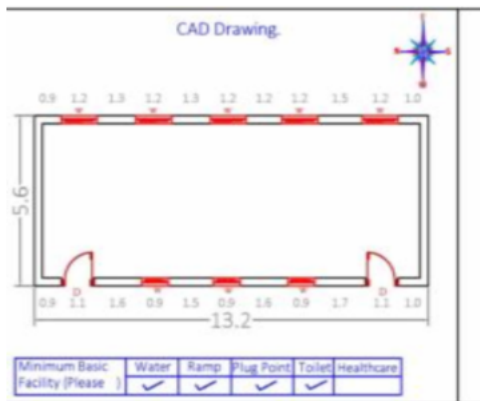

Cad View

Key MAP View