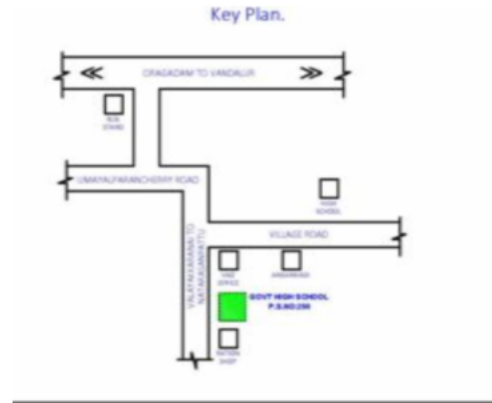

Google Map View

Polling Station Building Front View

Polling Station Front View

Cad View

Key MAP View

சட்டமன்றத் தொகுதியின் எண் மற்றும் பெயர் : 29-ஸ்ரீபெரும்புதூர் பிரிவு எண் மற்றும் பெயர் 1-மாத்தூர் (ஊ) மற்றும் (வ.கி), வார்டு 2 கட்டபொம்மன் தெரு