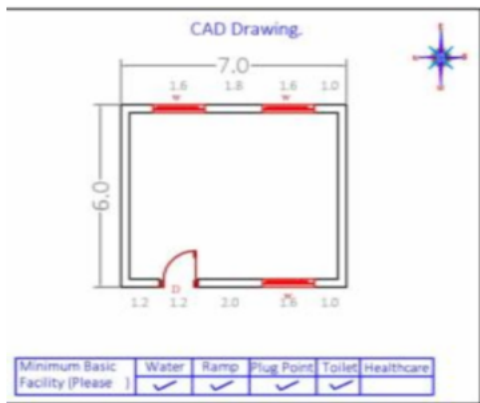

Google Map View

Polling Station Building Front View

Polling Station Front View

Cad View

Key MAP View

சட்டமன்றத் தொகுதியின் எண் மற்றும் பெயர் : 29-ஸ்ரீபெரும்புதூர் பிரிவு எண் மற்றும் பெயர் 1-மாத்தூர் (ஊ) மற்றும் (வ.கி), வார்டு 2 கட்டபொம்மன் தெரு