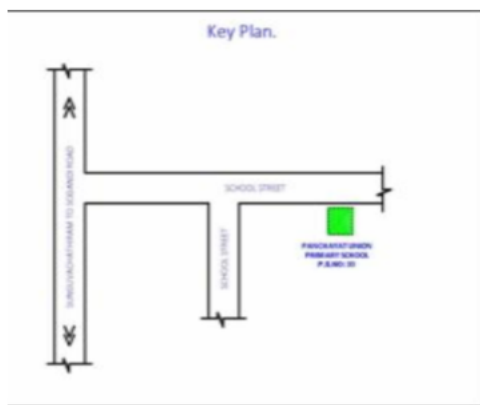

Cad View

Key MAP View