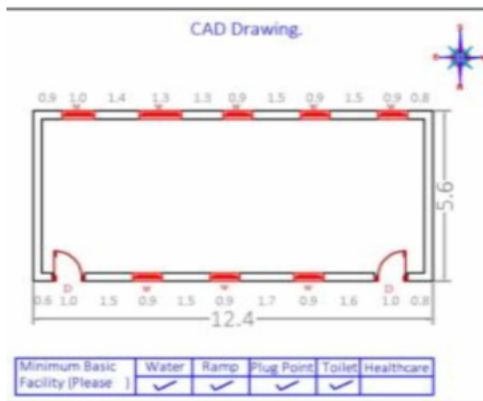

Cad View

Key MAP View