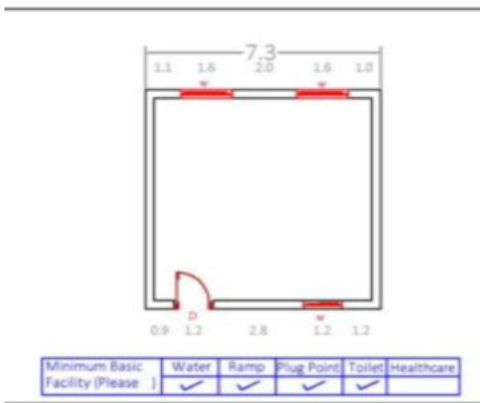

Google Map View

Polling Station Building Front View

Polling Station Front View

Cad View

Key MAP View

1 பெயர் : கவிதா தந்தை பெயர்: ஆறுமுகம் வீட்டு எண் : 00 வயது : 26 பாலினம் : பெண் Photo is available	YPE3029055	2 பெயர் : பரமேஸ்வரன் தந்தை பெயர்: சோமன் வீட்டு எண் : 1 வயது : 64 பாலினம் : ஆண் Photo is available	CVP4680773	3 பெயர் : லல்லி கணவர் பெயர்: சுப்ரமணி வீட்டு எண் : 1 வயது : 59 பாலினம் : பெண் Photo is available	YPE1373760
4 பெயர் : இராஜசேகர் தந்தை பெயர்: சுந்தர்சிங் வீட்டு எண் : 1 வயது : 56 பாலினம் : ஆண் Photo is available	YPE1084797	5 பெயர் : ஷீலா கணவர் பெயர்: இராஜசேகர் வீட்டு எண் : 1 வயது : 55 பாலினம் : பெண் Photo is available	YPE1084813	6 பெயர் : இனுஸேக் தந்தை பெயர்: ருத்ரம் வீட்டு எண் : 1 வயது : 54 பாலினம் : ஆண் Photo is available	YPE1373752
7 பெயர் : வெர்ஜினியாமேரி கணவர் பெயர்: விஜயகுமார் வீட்டு எண் : 1 வயது : 53 பாலினம் : பெண் Photo is available	YPE1086511	8 பெயர் : பாலகிருஷ்ணன் தந்தை பெயர்: கோவிந்தசாமி வீட்டு எண் : 1 வயது : 52 பாலினம் : ஆண் Photo is available	YPE1084805	9 பெயர் : காமா கணவர் பெயர்: இனுஷேக் வீட்டு எண் : 1 வயது : 51 பாலினம் : பெண் Photo is available	YPE1285915
10 பெயர் : ஜோதிராஜ் தந்தை பெயர்: ராஜாகோபல் வீட்டு எண் : 1 வயது : 50 பாலினம் : ஆண் Photo is available	YPE1373786	11 பெயர் : அமலோற்பவம் கணவர் பெயர்: சதானந்தம் வீட்டு எண் : 1 வயது : 49 பாலினம் : பெண் Photo is available	CVP4691606	12 பெயர் : தனலட்சுமி கணவர் பெயர்: ரவி வீட்டு எண் : 1 வயது : 49 பாலினம் : பெண் Photo is available	CVP4680732
13 பெயர் : ஸ்டெல்லாமேரி கணவர் பெயர்: மதுசூதனன் வீட்டு எண் : 1 வயது : 49 பாலினம் : பெண் Photo is available	YPE1086503	14 பெயர் : முருகன் தந்தை பெயர்: சுந்தரம் வீட்டு எண் : 1 வயது : 48 பாலினம் : ஆண் Photo is available	YPE1084169	15 பெயர் : ஜெயபாரதி கணவர் பெயர்: பன்னீர்செல்வம் வீட்டு எண் : 1 வயது : 45 பாலினம் : பெண் Photo is available	YPE0366849
16 பெயர் : காமாட்சி கணவர் பெயர்: மோகனசுந்தரம் வீட்டு எண் : 1 வயது : 44 பாலினம் : பெண் Photo is available	CVP4680740	17 பெயர் : சுமதி கணவர் பெயர்: ராஜா வீட்டு எண் : 1 வயது : 44 பாலினம் : பெண் Photo is available	YPE1373893	18 பெயர் : செல்வரணி கணவர் பெயர்: தாஸ் வீட்டு எண் : 1 வயது : 41 பாலினம் : பெண் Photo is available	YPE1373877
19 பெயர் : ஆனந்தி கணவர் பெயர்: மணி வீட்டு எண் : 1 வயது : 41 பாலினம் : பெண் Photo is available	CVP4680807	20 பெயர் : பூங்கொடி கணவர் பெயர்: பாலகிருஷ்ணன் வீட்டு எண் : 1 வயது : 41 பாலினம் : பெண் Photo is available	YPE1084821	21 பெயர் : ஜெமிலா கணவர் பெயர்: இனுஷேக் வீட்டு எண் : 1 வயது : 41 பாலினம் : பெண் Photo is available	YPE1285923
22 பெயர் : பெருமாள் ராஜீ தந்தை பெயர்: சுயம்புலிங்கம் வீட்டு எண் : 1 வயது : 41 பாலினம் : ஆண் Photo is available	YPE1832278	23 பெயர் : பாலசுப்பிரமணி தந்தை பெயர்: வரதன் வீட்டு எண் : 1 வயது : 39 பாலினம் : ஆண் Photo is available	YPE0366906	24 பெயர் : வரதராஜிலு தந்தை பெயர்: மதுரை வீட்டு எண் : 1 வயது : 39 பாலினம் : ஆண் Photo is available	YPE0878264
25 பெயர் : சரஸ்வதி கணவர் பெயர்: சிவக்குமார் வீட்டு எண் : 1 வயது : 39 பாலினம் : பெண் Photo is available	YPE0878512	26 பெயர் : உமாபதி தந்தை பெயர்: மாசிலாமணி வீட்டு எண் : 1 வயது : 38 பாலினம் : ஆண் Photo is available	CVP4680781	27 பெயர் : மனோன்மணி கணவர் பெயர்: முருகன் வீட்டு எண் : 1 வயது : 37 பாலினம் : பெண் Photo is available	YPE1084847
28 பெயர் : கோமதி கணவர் பெயர்: ரகுநாதன் வீட்டு எண் : 1 வயது : 37 பாலினம் : பெண் Photo is available	YPE1373810	29 பெயர் : ராபாட் தந்தை பெயர்: தனிஸ்லாஸ் வீட்டு எண் : 1 வயது : 37 பாலினம் : ஆண் Photo is available	YPE0554014	30 பெயர் : சரோஜா கணவர் பெயர்: நாடேஷ் வீட்டு எண் : 1 வயது : 36 பாலினம் : பெண் Photo is available	YPE2010460