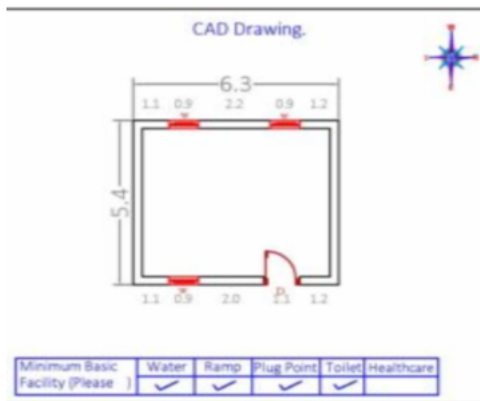

Cad View

Key MAP View