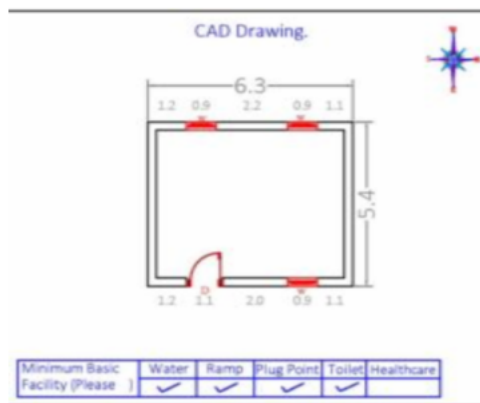

வாக்காளர் பதிவு அலுவலரின்
கையொப்பம்

Nazri Naksha

Google Map View

Polling Station Building Front View

Polling Station Front View

Cad View

Key MAP View

1 பெயர் : சங்கர் நா தந்தை பெயர்: நாகப்பன் வீட்டு எண் : 01 வயது : 49 பாலினம் : ஆண் Photo is available	YPE3828613	2 பெயர் : ரதிகாந்தி கணவர் பெயர்: ராம்குமார் வீட்டு எண் : 1 வயது : 36 பாலினம் : பெண் Photo is available	YPE1895747	3 பெயர் : பூநீராம் தந்தை பெயர்: ரங்கராஜன் வீட்டு எண் : 1 வயது : 29 பாலினம் : ஆண் Photo is available	YPE1736263
4 பெயர் : யோகேஷ் தந்தை பெயர்: வெங்கடேசன் வீட்டு எண் : 2/35 வயது : 26 பாலினம் : ஆண் Photo is available	YPE3029618	5 பெயர் : சஞ்சய் தந்தை பெயர்: வெங்கடேசன் வீட்டு எண் : 2/35 வயது : 24 பாலினம் : ஆண் Photo is available	YPE3029659	6 பெயர் : கோதண்டராமன் தந்தை பெயர்: சீனுவாசன் வீட்டு எண் : 40 வயது : 60 பாலினம் : ஆண் Photo is available	YPE2825255
7 பெயர் : ரமேஷ் தந்தை பெயர்: சீனுவாசன் வீட்டு எண் : 40 வயது : 55 பாலினம் : ஆண் Photo is available	CVP3362050	8 பெயர் : வெங்கடகிருஷ்ணன் தந்தை பெயர்: சீனுவாசன் வீட்டு எண் : 40 வயது : 51 பாலினம் : ஆண் Photo is available	CVP1554070	9 பெயர் : பூநிவாசன் தந்தை பெயர்: கிருஷ்ணசுவாமி வீட்டு எண் : 51 வயது : 77 பாலினம் : ஆண் Photo is available	LMG3445269
10 பெயர் : பூமாவதி கணவர் பெயர்: பூநிவாசன் வீட்டு எண் : 51 வயது : 72 பாலினம் : பெண் Photo is available	LMG3446481	11 பெயர் : பூநீமதி கணவர் பெயர்: ரங்கராஜன் வீட்டு எண் : 51 வயது : 47 பாலினம் : பெண் Photo is available	YPE2825289	12 பெயர் : ஹேமச்சந்திரன் சு தந்தை பெயர்: சுப்பிரமணிய ரா வீட்டு எண் : 59 வயது : 27 பாலினம் : ஆண் Photo is available	YPE2302412
13 பெயர் : சரவணன் தந்தை பெயர்: பிரேம் ஆனந்த் வீட்டு எண் : 60 வயது : 31 பாலினம் : ஆண் Photo is available	YPE1352293	14 பெயர் : நீலகண்டன் தந்தை பெயர்: நாராயணன் வீட்டு எண் : 61 வயது : 77 பாலினம் : ஆண் Photo is available	YPE1042415	15 பெயர் : லீலா கணவர் பெயர்: நீலகண்டன் வீட்டு எண் : 61 வயது : 74 பாலினம் : பெண் Photo is available	YPE1042423
16 பெயர் : ராமநாராயணன் தந்தை பெயர்: நீலகண்டன் வீட்டு எண் : 61 வயது : 47 பாலினம் : ஆண் Photo is available	YPE1042431	17 பெயர் : முகுந்தன் தந்தை பெயர்: சம்பத்குமார் வீட்டு எண் : 69 வயது : 58 பாலினம் : ஆண் Photo is available	CVP1556349	18 பெயர் : ரங்கநாதன் தந்தை பெயர்: சம்பத்குமார் வீட்டு எண் : 69 வயது : 47 பாலினம் : ஆண் Photo is available	CVP1554526
19 பெயர் : சுஜாதா கணவர் பெயர்: முகுந்தன் வீட்டு எண் : 69 வயது : 47 பாலினம் : பெண் Photo is available	CVP4681409	20 பெயர் : காயத்ரி தந்தை பெயர்: ரகுநாதன் வீட்டு எண் : 69 வயது : 30 பாலினம் : பெண் Photo is available	YPE1245356	21 பெயர் : ஜெயலட்சுமி தந்தை பெயர்: விஜயகுமார் வீட்டு எண் : 70 வயது : 57 பாலினம் : ஆண் Photo is available	YPE1245596
22 பெயர் : பிரவீண் குமார் தந்தை பெயர்: சாந்தகுமார் வீட்டு எண் : 72 வயது : 25 பாலினம் : ஆண் Photo is available	YPE2124725	23 பெயர் : ஸ்ரீயா தந்தை பெயர்: ரமேஷ் வீட்டு எண் : 75 வயது : 21 பாலினம் : பெண் Photo is available	YPE3455250	24 பெயர் : பாரதி தந்தை பெயர்: சரபோஜி வீட்டு எண் : 86 வயது : 27 பாலினம் : பெண் Photo is available	YPE3159332
25 பெயர் : யுவராணி தந்தை பெயர்: ஆறுமுகம் வீட்டு எண் : 131 வயது : 26 பாலினம் : பெண் Photo is available	YPE2124840	26 பெயர் : லெட்சுமி தந்தை பெயர்: நாகப்பன் வீட்டு எண் : 177 வயது : 27 பாலினம் : பெண் Photo is available	YPE3030269	27 பெயர் : விக்னேஷ் தந்தை பெயர்: மாரி வீட்டு எண் : 179 வயது : 26 பாலினம் : ஆண் Photo is available	YPE2221752
28 பெயர் : கீதா தந்தை பெயர்: வேலு வீட்டு எண் : 181 வயது : 26 பாலினம் : பெண் Photo is available	YPE2221877	29 பெயர் : கோதண்டம் தந்தை பெயர்: குப்பசாமி வீட்டு எண் : 354 வயது : 55 பாலினம் : ஆண் Photo is available	YPE3478674	30 பெயர் : தேவி கணவர் பெயர்: கோதண்டம் வீட்டு எண் : 354 வயது : 44 பாலினம் : பெண் Photo is available	YPE3478690