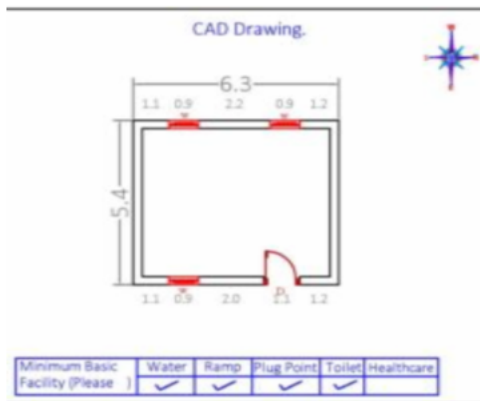

Nazri Naksha

Google Map View

Polling Station Building Front View

Polling Station Front View

Cad View

Key MAP View

1 பெயர் : பிரேம் ஆனந்த் தந்தை பெயர்: வர்மா வீட்டு எண் : 13 வயது : 59 பாலினம் : ஆண்	YPE2832707 Photo is available	2 பெயர் : சங்கீதா ச தந்தை பெயர்: சங்கர் வீட்டு எண் : 22 வயது : 19 பாலினம் : பெண்	YPE3788312 Photo is available	3 பெயர் : மாயாண்டி தந்தை பெயர்: தம்பிரான் வீட்டு எண் : 105/5 வயது : 36 பாலினம் : ஆண்	YQG0106476 Photo is available
4 பெயர் : ரேவதி நா கணவர் பெயர்: மாயாண்டி வீட்டு எண் : 105/5 வயது : 29 பாலினம் : பெண்	YPE3562345 Photo is available	5 பெயர் : காவேரி கணவர் பெயர்: நடேசன் வீட்டு எண் : 110 வயது : 59 பாலினம் : பெண்	YPE2832715 Photo is available	6 பெயர் : சந்தோஷ்குமார் தந்தை பெயர்: நடேசன் வீட்டு எண் : 110 வயது : 42 பாலினம் : ஆண்	CVP3360724 Photo is available
7 பெயர் : ஆண்டாள் கணவர் பெயர்: மாரிமுத்து வீட்டு எண் : 117 வயது : 78 பாலினம் : பெண்	YPE1042357 Photo is available	8 பெயர் : கண்ணன் தந்தை பெயர்: மாரிமுத்து வீட்டு எண் : 117 வயது : 43 பாலினம் : பெண்	YPE1508670 Photo is available	9 பெயர் : பூபதி தந்தை பெயர்: தாந்தோணி வீட்டு எண் : 122 வயது : 36 பாலினம் : ஆண்	YPE0367680 Photo is available
10 பெயர் : ஏழுமலை தந்தை பெயர்: தட்சணாமூர்த்தி வீட்டு எண் : 125 வயது : 62 பாலினம் : ஆண்	YPE2832723 Photo is available	11 பெயர் : லலிதா கணவர் பெயர்: ஏழுமலை வீட்டு எண் : 125 வயது : 57 பாலினம் : பெண்	YPE2832731 Photo is available	12 பெயர் : நடேசன் தந்தை பெயர்: பட்டு வீட்டு எண் : 126 வயது : 85 பாலினம் : ஆண்	YPE2832749 Photo is available
13 பெயர் : இந்திராணி கணவர் பெயர்: நடேசன் வீட்டு எண் : 126 வயது : 78 பாலினம் : பெண்	YPE2832756 Photo is available	14 பெயர் : சூதா கணவர் பெயர்: ஜெயசங்கர் வீட்டு எண் : 126 வயது : 37 பாலினம் : பெண்	YPE1960624 Photo is available	15 பெயர் : ரமேஷ் தந்தை பெயர்: நடேசன் வீட்டு எண் : 127 வயது : 50 பாலினம் : ஆண்	YQG0702282 Photo is available
16 பெயர் : வள்ளி கணவர் பெயர்: ரமேஷ் வீட்டு எண் : 127 வயது : 45 பாலினம் : பெண்	YQG0702290 Photo is available	17 பெயர் : மோகன் தந்தை பெயர்: ரமேஷ் வீட்டு எண் : 127 வயது : 22 பாலினம் : ஆண்	YPE3343795 Photo is available	18 பெயர் : கீர்த்திகா தந்தை பெயர்: ரமேஷ் வீட்டு எண் : 127 வயது : 20 பாலினம் : பெண்	YPE3600616 Photo is available
19 பெயர் : ருக்கு கணவர் பெயர்: ஏழுமலை வீட்டு எண் : 129 வயது : 55 பாலினம் : பெண்	YPE2832764 Photo is available	20 பெயர் : வேலு தந்தை பெயர்: ஏழுமலை வீட்டு எண் : 129 வயது : 42 பாலினம் : ஆண்	CVP3360906 Photo is available	21 பெயர் : சந்தியா கணவர் பெயர்: ஜெயபால் வீட்டு எண் : 129 வயது : 36 பாலினம் : பெண்	YPE2010650 Photo is available
22 பெயர் : சேகர் தந்தை பெயர்: சின்னப்பையன் வீட்டு எண் : 130 வயது : 44 பாலினம் : ஆண்	CVP3360757 Photo is available	23 பெயர் : கனகா தந்தை பெயர்: சேகர் வீட்டு எண் : 130 வயது : 32 பாலினம் : பெண்	YPE1352319 Photo is available	24 பெயர் : முருகேசன் தந்தை பெயர்: நடராஜன் வீட்டு எண் : 132 வயது : 54 பாலினம் : ஆண்	YPE2832780 Photo is available
25 பெயர் : மோகனா கணவர் பெயர்: முருகேசன் வீட்டு எண் : 132 வயது : 51 பாலினம் : பெண்	YPE2832798 Photo is available	26 பெயர் : குமாரி கணவர் பெயர்: மாரிமுத்து வீட்டு எண் : 133 வயது : 52 பாலினம் : பெண்	CVP1557339 Photo is available	27 பெயர் : பொன்னன் தந்தை பெயர்: கன்னியப்பன் வீட்டு எண் : 133 வயது : 36 பாலினம் : ஆண்	YPE0367748 Photo is available
28 பெயர் : சுள்ளி கணவர் பெயர்: முனுசாமி வீட்டு எண் : 134 வயது : 49 பாலினம் : பெண்	CVP1555465 Photo is available	29 பெயர் : சூரியா தந்தை பெயர்: முனுசாமி வீட்டு எண் : 134 வயது : 23 பாலினம் : ஆண்	YPE3341922 Photo is available	30 பெயர் : தனம் கணவர் பெயர்: ஆறுமுகம் வீட்டு எண் : 135 வயது : 63 பாலினம் : பெண்	YPE2832806 Photo is available