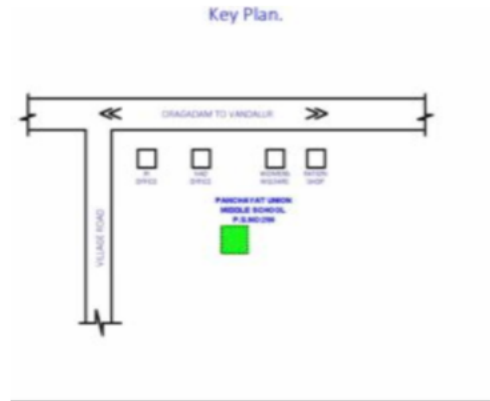

Nazri Naksha

Google Map View

Polling Station Building Front View

Polling Station Front View

Cad View

Key MAP View

1 பெயர் : பிரேம் ஆனந்த் தந்தை பெயர்: வர்மா வீட்டு எண் : 13 வயது : 59 பாலினம் : ஆண்	YPE2832707 Photo is available	2 பெயர் : சங்கீதா ச தந்தை பெயர்: சங்கர் வீட்டு எண் : 22 வயது : 19 பாலினம் : பெண்	YPE3788312 Photo is available	3 பெயர் : மாயாண்டி தந்தை பெயர்: தம்பிரான் வீட்டு எண் : 105/5 வயது : 36 பாலினம் : ஆண்	YQG0106476 Photo is available
4 பெயர் : ரேவதி நா கணவர் பெயர்: மாயாண்டி வீட்டு எண் : 105/5 வயது : 29 பாலினம் : பெண்	YPE3562345 Photo is available	5 பெயர் : காவேரி கணவர் பெயர்: நடேசன் வீட்டு எண் : 110 வயது : 59 பாலினம் : பெண்	YPE2832715 Photo is available	6 பெயர் : சந்தோஷ்குமார் தந்தை பெயர்: நடேசன் வீட்டு எண் : 110 வயது : 42 பாலினம் : ஆண்	CVP3360724 Photo is available
7 பெயர் : ஆண்டாள் கணவர் பெயர்: மாரிமுத்து வீட்டு எண் : 117 வயது : 78 பாலினம் : பெண்	YPE1042357 Photo is available	8 பெயர் : கண்ணன் தந்தை பெயர்: மாரிமுத்து வீட்டு எண் : 117 வயது : 43 பாலினம் : பெண்	YPE1508670 Photo is available	9 பெயர் : பூபதி தந்தை பெயர்: தாந்தோணி வீட்டு எண் : 122 வயது : 36 பாலினம் : ஆண்	YPE0367680 Photo is available
10 பெயர் : ஏழுமலை தந்தை பெயர்: தட்சணாமூர்த்தி வீட்டு எண் : 125 வயது : 62 பாலினம் : ஆண்	YPE2832723 Photo is available	11 பெயர் : லலிதா கணவர் பெயர்: ஏழுமலை வீட்டு எண் : 125 வயது : 57 பாலினம் : பெண்	YPE2832731 Photo is available	12 பெயர் : நடேசன் தந்தை பெயர்: பட்டு வீட்டு எண் : 126 வயது : 85 பாலினம் : ஆண்	YPE2832749 Photo is available
13 பெயர் : இந்திராணி கணவர் பெயர்: நடேசன் வீட்டு எண் : 126 வயது : 78 பாலினம் : பெண்	YPE2832756 Photo is available	14 பெயர் : சூதா கணவர் பெயர்: ஜெயசங்கர் வீட்டு எண் : 126 வயது : 37 பாலினம் : பெண்	YPE1960624 Photo is available	15 பெயர் : ரமேஷ் தந்தை பெயர்: நடேசன் வீட்டு எண் : 127 வயது : 50 பாலினம் : ஆண்	YQG0702282 Photo is available
16 பெயர் : வள்ளி கணவர் பெயர்: ரமேஷ் வீட்டு எண் : 127 வயது : 45 பாலினம் : பெண்	YQG0702290 Photo is available	17 பெயர் : மோகன் தந்தை பெயர்: ரமேஷ் வீட்டு எண் : 127 வயது : 22 பாலினம் : ஆண்	YPE3343795 Photo is available	18 பெயர் : கீர்த்திகா தந்தை பெயர்: ரமேஷ் வீட்டு எண் : 127 வயது : 20 பாலினம் : பெண்	YPE3600616 Photo is available
19 பெயர் : ருக்கு கணவர் பெயர்: ஏழுமலை வீட்டு எண் : 129 வயது : 55 பாலினம் : பெண்	YPE2832764 Photo is available	20 பெயர் : வேலு தந்தை பெயர்: ஏழுமலை வீட்டு எண் : 129 வயது : 42 பாலினம் : ஆண்	CVP3360906 Photo is available	21 பெயர் : சந்தியா கணவர் பெயர்: ஜெயபால் வீட்டு எண் : 129 வயது : 36 பாலினம் : பெண்	YPE2010650 Photo is available
22 பெயர் : சேகர் தந்தை பெயர்: சின்னப்பையன் வீட்டு எண் : 130 வயது : 44 பாலினம் : ஆண்	CVP3360757 Photo is available	23 பெயர் : கனகா தந்தை பெயர்: சேகர் வீட்டு எண் : 130 வயது : 32 பாலினம் : பெண்	YPE1352319 Photo is available	24 பெயர் : முருகேசன் தந்தை பெயர்: நடராஜன் வீட்டு எண் : 132 வயது : 54 பாலினம் : ஆண்	YPE2832780 Photo is available
25 பெயர் : மோகனா கணவர் பெயர்: முருகேசன் வீட்டு எண் : 132 வயது : 51 பாலினம் : பெண்	YPE2832798 Photo is available	26 பெயர் : குமாரி கணவர் பெயர்: மாரிமுத்து வீட்டு எண் : 133 வயது : 52 பாலினம் : பெண்	CVP1557339 Photo is available	27 பெயர் : பொன்னன் தந்தை பெயர்: கன்னியப்பன் வீட்டு எண் : 133 வயது : 36 பாலினம் : ஆண்	YPE0367748 Photo is available
28 பெயர் : சுள்ளி கணவர் பெயர்: முனுசாமி வீட்டு எண் : 134 வயது : 49 பாலினம் : பெண்	CVP1555465 Photo is available	29 பெயர் : சூரியா தந்தை பெயர்: முனுசாமி வீட்டு எண் : 134 வயது : 23 பாலினம் : ஆண்	YPE3341922 Photo is available	30 பெயர் : தனம் கணவர் பெயர்: ஆறுமுகம் வீட்டு எண் : 135 வயது : 63 பாலினம் : பெண்	YPE2832806 Photo is available