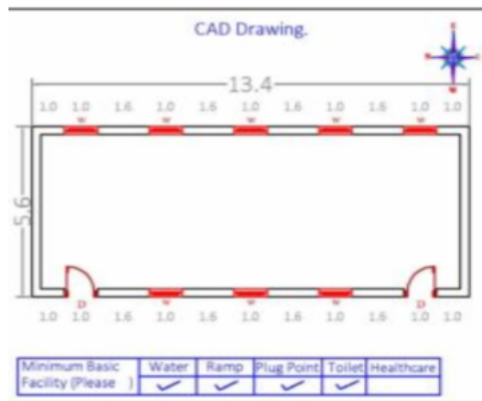

Google Map View

Polling Station Building Front View

Polling Station Front View

Cad View

Key MAP View

1 பெயர் : ஜெயலட்சுமி கணவர் பெயர் : மலையாளம் வீட்டு எண் : 1 வயது : 62 பாலினம் : பெண்	CVP1598416 Photo is available	2 பெயர் : சாந்தி மோகன் கணவர் பெயர் : மோகன் வீட்டு எண் : 1 வயது : 62 பாலினம் : பெண்	YPE3422763 Photo is available	3 பெயர் : சங்கர் தந்தை பெயர் : சுப்பிரமணி வீட்டு எண் : 1 வயது : 50 பாலினம் : ஆண்	YPE1509868 Photo is available
4 பெயர் : பாண்டியன் தந்தை பெயர் : ரவி வீட்டு எண் : 1 வயது : 49 பாலினம் : ஆண்	YPE1043371 Photo is available	5 பெயர் : கலைசெல்வி கே கணவர் பெயர் : கார்த்திகேயன் வீட்டு எண் : 1 வயது : 48 பாலினம் : பெண்	YPE1043447 Photo is available	6 பெயர் : சேகர் தந்தை பெயர் : ஜம்பு வீட்டு எண் : 1 வயது : 37 பாலினம் : ஆண்	YPE1043355 Photo is available
7 பெயர் : முருகன் தந்தை பெயர் : பலராமன் வீட்டு எண் : 1 வயது : 29 பாலினம் : ஆண்	YPE1509777 Photo is available	8 பெயர் : பிரசாந்த் தந்தை பெயர் : பாவா வீட்டு எண் : 1 வயது : 27 பாலினம் : ஆண்	YPE2301554 Photo is available	9 பெயர் : கேசவகுமார் தந்தை பெயர் : பூபதி வீட்டு எண் : 1 வயது : 26 பாலினம் : ஆண்	YPE2301547 Photo is available
10 பெயர் : ஹரிஹரன் தந்தை பெயர் : திருநாவுகரசு வீட்டு எண் : 1 வயது : 25 பாலினம் : ஆண்	YPE2301562 Photo is available	11 பெயர் : சேகர் தந்தை பெயர் : செல்வம் வீட்டு எண் : 1/14 வயது : 26 பாலினம் : ஆண்	YPE3031572 Photo is available	12 பெயர் : சதீஷ் தந்தை பெயர் : செல்வம் வீட்டு எண் : 1/14 வயது : 23 பாலினம் : பெண்	YPE3159910 Photo is available
13 பெயர் : அஸ்வின் கோ கி தந்தை பெயர் : கிருஷ்ணன் வீட்டு எண் : 1/23 வயது : 22 பாலினம் : ஆண்	YPE3423571 Photo is available	14 பெயர் : ஜனனி கிருஷ்ணன் தந்தை பெயர் : கிருஷ்ணன் வீட்டு எண் : 1/23 வயது : 21 பாலினம் : பெண்	YPE3459146 Photo is available	15 பெயர் : சிவரஞ்சனி தாயின் பெயர் : லக்ஷ்மி வீட்டு எண் : 1/28 வயது : 19 பாலினம் : பெண்	YPE3814316 Photo is available
16 பெயர் : சுமித்ரா தந்தை பெயர் : கோவிந்தஸ்வாமி வீட்டு எண் : 1/31 வயது : 27 பாலினம் : பெண்	YPE2058709 Photo is available	17 பெயர் : சாந்தி கணவர் பெயர் : ராமையா வீட்டு எண் : 1/40 வயது : 74 பாலினம் : பெண்	YPE2113884 Photo is available	18 பெயர் : லதா மகேஸ்வரி தந்தை பெயர் : ராமையா வீட்டு எண் : 1/40 வயது : 54 பாலினம் : பெண்	YPE2113843 Photo is available
19 பெயர் : இளங்கோவன் தந்தை பெயர் : ஆறுமுகம் வீட்டு எண் : 1/40 வயது : 26 பாலினம் : ஆண்	YPE2058675 Photo is available	20 பெயர் : பரணி தந்தை பெயர் : லட்சுமணன் வீட்டு எண் : 1/45 வயது : 24 பாலினம் : ஆண்	YPE3044773 Photo is available	21 பெயர் : சுரேஷ்பாலன் கார்த்திக் தந்தை பெயர் : கார்த்திக் வீட்டு எண் : 2 வயது : 21 பாலினம் : ஆண்	YPE3507068 Photo is available
22 பெயர் : சரவணன் ரமேஷ் தந்தை பெயர் : ரமேஷ் வீட்டு எண் : 2 வயது : 20 பாலினம் : ஆண்	YPE3546140 Photo is available	23 பெயர் : சிம்சோன் தந்தை பெயர் : துரைராஜ் வீட்டு எண் : 2-44 வயது : 31 பாலினம் : ஆண்	YPE1509496 Photo is available	24 பெயர் : கார்த்திகேயன் தந்தை பெயர் : பாலசுப்பிரமணியம் வீட்டு எண் : 2-54 வயது : 53 பாலினம் : ஆண்	YPE1043454 Photo is available
25 பெயர் : சுகாசினி கணவர் பெயர் : குணசீலன் வீட்டு எண் : 2-66 வயது : 30 பாலினம் : பெண்	YPE1247394 Photo is available	26 பெயர் : செந்தில் தந்தை பெயர் : மோகன் வீட்டு எண் : 3 வயது : 42 பாலினம் : ஆண்	YPE1966688 Photo is available	27 பெயர் : ஜம்பு தந்தை பெயர் : ஆறுமுகம் வீட்டு எண் : 4 வயது : 60 பாலினம் : ஆண்	YPE2890945 Photo is available
28 பெயர் : தயாளன் தந்தை பெயர் : செங்கன் வீட்டு எண் : 4 வயது : 56 பாலினம் : ஆண்	YPE1247329 Photo is available	29 பெயர் : எல்லம்மாள் கணவர் பெயர் : சின்னதம்பி வீட்டு எண் : 4 வயது : 36 பாலினம் : பெண்	YPE1247311 Photo is available	30 பெயர் : மஞ்சு கணவர் பெயர் : குமார் வீட்டு எண் : 4 வயது : 34 பாலினம் : பெண்	YPE1247352 Photo is available