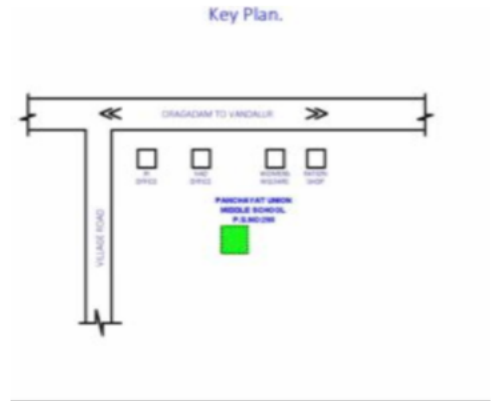

Google Map View

Polling Station Building Front View

Polling Station Front View

Cad View

Key MAP View

1 பெயர் : ஜெயலட்சுமி கணவர் பெயர் : மலையாளம் வீட்டு எண் : 1 வயது : 62 பாலினம் : பெண்	CVP1598416 Photo is available	2 பெயர் : சாந்தி மோகன் கணவர் பெயர் : மோகன் வீட்டு எண் : 1 வயது : 62 பாலினம் : பெண்	YPE3422763 Photo is available	3 பெயர் : சங்கர் தந்தை பெயர் : சுப்பிரமணி வீட்டு எண் : 1 வயது : 50 பாலினம் : ஆண்	YPE1509868 Photo is available
4 பெயர் : பாண்டியன் தந்தை பெயர் : ரவி வீட்டு எண் : 1 வயது : 49 பாலினம் : ஆண்	YPE1043371 Photo is available	5 பெயர் : கலைசெல்வி கே கணவர் பெயர் : கார்த்திகேயன் வீட்டு எண் : 1 வயது : 48 பாலினம் : பெண்	YPE1043447 Photo is available	6 பெயர் : சேகர் தந்தை பெயர் : ஜம்பு வீட்டு எண் : 1 வயது : 37 பாலினம் : ஆண்	YPE1043355 Photo is available
7 பெயர் : முருகன் தந்தை பெயர் : பலராமன் வீட்டு எண் : 1 வயது : 29 பாலினம் : ஆண்	YPE1509777 Photo is available	8 பெயர் : பிரசாந்த் தந்தை பெயர் : பாவா வீட்டு எண் : 1 வயது : 27 பாலினம் : ஆண்	YPE2301554 Photo is available	9 பெயர் : கேசவகுமார் தந்தை பெயர் : பூபதி வீட்டு எண் : 1 வயது : 26 பாலினம் : ஆண்	YPE2301547 Photo is available
10 பெயர் : ஹரிஹரன் தந்தை பெயர் : திருநாவுகரசு வீட்டு எண் : 1 வயது : 25 பாலினம் : ஆண்	YPE2301562 Photo is available	11 பெயர் : சேகர் தந்தை பெயர் : செல்வம் வீட்டு எண் : 1/14 வயது : 26 பாலினம் : ஆண்	YPE3031572 Photo is available	12 பெயர் : சதீஷ் தந்தை பெயர் : செல்வம் வீட்டு எண் : 1/14 வயது : 23 பாலினம் : பெண்	YPE3159910 Photo is available
13 பெயர் : அஸ்வின் கோ கி தந்தை பெயர் : கிருஷ்ணன் வீட்டு எண் : 1/23 வயது : 22 பாலினம் : ஆண்	YPE3423571 Photo is available	14 பெயர் : ஜனனி கிருஷ்ணன் தந்தை பெயர் : கிருஷ்ணன் வீட்டு எண் : 1/23 வயது : 21 பாலினம் : பெண்	YPE3459146 Photo is available	15 பெயர் : சிவரஞ்சனி தாயின் பெயர் : லக்ஷ்மி வீட்டு எண் : 1/28 வயது : 19 பாலினம் : பெண்	YPE3814316 Photo is available
16 பெயர் : சுமித்ரா தந்தை பெயர் : கோவிந்தஸ்வாமி வீட்டு எண் : 1/31 வயது : 27 பாலினம் : பெண்	YPE2058709 Photo is available	17 பெயர் : சாந்தி கணவர் பெயர் : ராமையா வீட்டு எண் : 1/40 வயது : 74 பாலினம் : பெண்	YPE2113884 Photo is available	18 பெயர் : லதா மகேஸ்வரி தந்தை பெயர் : ராமையா வீட்டு எண் : 1/40 வயது : 54 பாலினம் : பெண்	YPE2113843 Photo is available
19 பெயர் : இளங்கோவன் தந்தை பெயர் : ஆறுமுகம் வீட்டு எண் : 1/40 வயது : 26 பாலினம் : ஆண்	YPE2058675 Photo is available	20 பெயர் : பரணி தந்தை பெயர் : லட்சுமணன் வீட்டு எண் : 1/45 வயது : 24 பாலினம் : ஆண்	YPE3044773 Photo is available	21 பெயர் : சுரேஷ்பாலன் கார்த்திக் தந்தை பெயர் : கார்த்திக் வீட்டு எண் : 2 வயது : 21 பாலினம் : ஆண்	YPE3507068 Photo is available
22 பெயர் : சரவணன் ரமேஷ் தந்தை பெயர் : ரமேஷ் வீட்டு எண் : 2 வயது : 20 பாலினம் : ஆண்	YPE3546140 Photo is available	23 பெயர் : சிம்சோன் தந்தை பெயர் : துரைராஜ் வீட்டு எண் : 2-44 வயது : 31 பாலினம் : ஆண்	YPE1509496 Photo is available	24 பெயர் : கார்த்திகேயன் தந்தை பெயர் : பாலசுப்பிரமணியம் வீட்டு எண் : 2-54 வயது : 53 பாலினம் : ஆண்	YPE1043454 Photo is available
25 பெயர் : சுகாசினி கணவர் பெயர் : குணசீலன் வீட்டு எண் : 2-66 வயது : 30 பாலினம் : பெண்	YPE1247394 Photo is available	26 பெயர் : செந்தில் தந்தை பெயர் : மோகன் வீட்டு எண் : 3 வயது : 42 பாலினம் : ஆண்	YPE1966688 Photo is available	27 பெயர் : ஜம்பு தந்தை பெயர் : ஆறுமுகம் வீட்டு எண் : 4 வயது : 60 பாலினம் : ஆண்	YPE2890945 Photo is available
28 பெயர் : தயாளன் தந்தை பெயர் : செங்கன் வீட்டு எண் : 4 வயது : 56 பாலினம் : ஆண்	YPE1247329 Photo is available	29 பெயர் : எல்லம்மாள் கணவர் பெயர் : சின்னதம்பி வீட்டு எண் : 4 வயது : 36 பாலினம் : பெண்	YPE1247311 Photo is available	30 பெயர் : மஞ்சு கணவர் பெயர் : குமார் வீட்டு எண் : 4 வயது : 34 பாலினம் : பெண்	YPE1247352 Photo is available