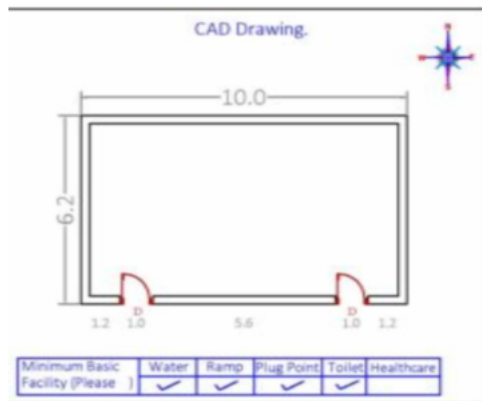

Cad View

Key MAP View