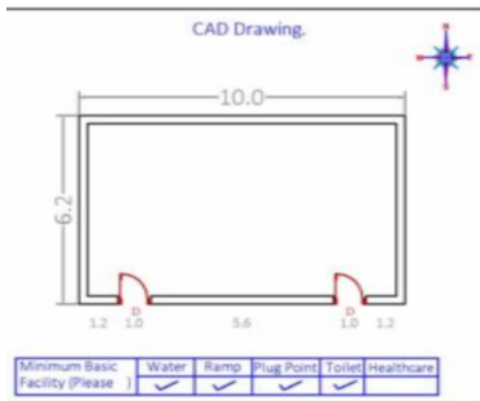

Google Map View

Polling Station Building Front View

Polling Station Front View

Cad View

Key MAP View

1 பெயர் : அருண் தந்தை பெயர்: ஆறுமுகம் வீட்டு எண் : 0 வயது : 24 பாலினம் : ஆண்	YPE3033008 Photo is available	2 பெயர் : அஜய் தந்தை பெயர்: முரளி வீட்டு எண் : 0 வயது : 24 பாலினம் : ஆண்	YPE3033065 Photo is available	3 பெயர் : மோகனவள்ளி தந்தை பெயர்: வஜ்ஜிரவேலு வீட்டு எண் : 0 வயது : 21 பாலினம் : பெண்	YPE3762762 Photo is available
4 பெயர் : உமா கணவர் பெயர்: ரமேஷ் வீட்டு எண் : 1 வயது : 39 பாலினம் : பெண்	YPE1043892 Photo is available	5 பெயர் : ரம்யா கணவர் பெயர்: சுரேஷ் வீட்டு எண் : 1 வயது : 30 பாலினம் : பெண்	YPE1899939 Photo is available	6 பெயர் : பிரேமா தந்தை பெயர்: தேவேந்திரன் வீட்டு எண் : 1 வயது : 25 பாலினம் : பெண்	YPE2114155 Photo is available
7 பெயர் : ராஜேஷ்வரீ மணிகண்டன் கணவர் பெயர்: ராஜேஷ்வரி மணிகண்டன் வீட்டு எண் : 1/22 வயது : 28 பாலினம் : பெண்	YPE3032893 Photo is available	S 8 பெயர் : சரவணன் தந்தை பெயர்: சந்திரன் வீட்டு எண் : 1/46 வயது : 34 பாலினம் : ஆண்	YPE2296259 Photo is available	S 9 பெயர் : ரேணுகா கணவர் பெயர்: ராஜா வீட்டு எண் : 1-48 வயது : 43 பாலினம் : பெண்	YPE1899863 Photo is available
10 பெயர் : யுபஸ்ரீ தந்தை பெயர்: ராஜேஷ் வீட்டு எண் : 1/61 வயது : 19 பாலினம் : பெண்	YPE3776549 Photo is available	11 பெயர் : ஜெயந்தி கணவர் பெயர்: சதீஷ் வீட்டு எண் : 1/62 வயது : 24 பாலினம் : பெண்	YPE3587268 Photo is available	12 பெயர் : பார்த்திபன் தந்தை பெயர்: ஆறுமுகம் வீட்டு எண் : 1/67 வயது : 20 பாலினம் : ஆண்	YPE3602059 Photo is available
13 பெயர் : மோகன் பாபு தந்தை பெயர்: முருகன் வீட்டு எண் : 1/70 வயது : 25 பாலினம் : ஆண்	YPE3033198 Photo is available	14 பெயர் : பிரியா தந்தை பெயர்: வேல் முருகன் வீட்டு எண் : 1/73 வயது : 23 பாலினம் : பெண்	YPE3095700 Photo is available	15 பெயர் : பிரபாகரன் தந்தை பெயர்: ஜீவானந்தம் வீட்டு எண் : 1/90 வயது : 25 பாலினம் : ஆண்	YPE3755857 Photo is available
16 பெயர் : சதீஷ்குமார் தந்தை பெயர்: கங்கன் வீட்டு எண் : 1/91 வயது : 24 பாலினம் : ஆண்	YPE3762747 Photo is available	17 பெயர் : பிரவீன் குமார் தந்தை பெயர்: வரதன் வீட்டு எண் : 1/105 வயது : 26 பாலினம் : ஆண்	YPE2114148 Photo is available	18 பெயர் : மோகனவள்ளி தந்தை பெயர்: நாராயணசாமி வீட்டு எண் : 1/128 வயது : 24 பாலினம் : பெண்	YPE3053618 Photo is available
19 பெயர் : ஷர்மிளா தந்தை பெயர்: கிருஷ்ணன் வீட்டு எண் : 2 வயது : 29 பாலினம் : பெண்	YPE2114130 Photo is available	20 பெயர் : ஹரிகுமார் தாயின் பெயர்: விஜயா வீட்டு எண் : 2/34 வயது : 28 பாலினம் : ஆண்	YPE2114205 Photo is available	21 பெயர் : அர்ச்சனா தந்தை பெயர்: லோகநாதன் வீட்டு எண் : 2/35 வயது : 26 பாலினம் : பெண்	YPE2114114 Photo is available
22 பெயர் : நிர்மல்ராஜ் தந்தை பெயர்: கிருஷ்ணன் வீட்டு எண் : 2/36 வயது : 27 பாலினம் : ஆண்	YPE2114098 Photo is available	23 பெயர் : ரேவதி தந்தை பெயர்: ராஜேந்திரன் வீட்டு எண் : 2-72 வயது : 30 பாலினம் : பெண்	YPE3095734 Photo is available	24 பெயர் : வேதமுத்து தந்தை பெயர்: சந்திரன் வீட்டு எண் : 2-78 வயது : 32 பாலினம் : ஆண்	YPE0882449 Photo is available
25 பெயர் : ரோஹினி கணவர் பெயர்: வெங்கடேசன் வீட்டு எண் : 2/78 வயது : 28 பாலினம் : பெண்	YPE3033131 Photo is available	26 பெயர் : எழிலரசி தந்தை பெயர்: காசி வீட்டு எண் : 2/79 வயது : 24 பாலினம் : பெண்	YPE3033164 Photo is available	27 பெயர் : நந்தினி தந்தை பெயர்: அன்னப்பன் வீட்டு எண் : 2-108 வயது : 33 பாலினம் : பெண்	YPE0882530 Photo is available
28 பெயர் : ஞானசேகர் தந்தை பெயர்: அன்னப்பன் வீட்டு எண் : 2-108 வயது : 32 பாலினம் : ஆண்	YPE0882522 Photo is available	29 பெயர் : விஜய் தந்தை பெயர்: சீத்தாபதி வீட்டு எண் : 2/111 வயது : 26 பாலினம் : ஆண்	YPE2114163 Photo is available	30 பெயர் : தினேஷ்குமார் தந்தை பெயர்: கிருஷ்ணன் வீட்டு எண் : 2-115 வயது : 35 பாலினம் : ஆண்	YPE0882506 Photo is available