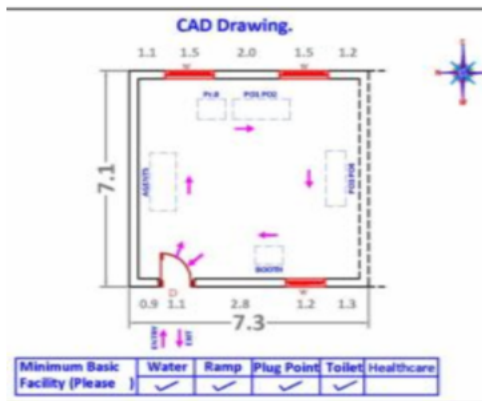

Cad View

Key MAP View