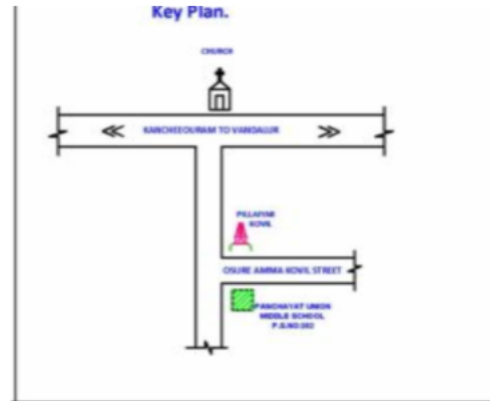

Cad View

Key MAP View