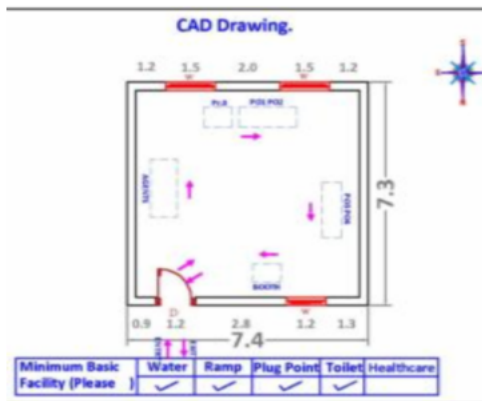

Google Map View

Polling Station Building Front View

Polling Station Front View

Cad View

Key MAP View

1 பெயர் : ஆனந்தகுமார் தந்தை பெயர் : சிவகோசவன் வீட்டு எண் : 1 வயது : 48 பாலினம் : ஆண்	YPE1511039 Photo is available	2 பெயர் : கீதா தந்தை பெயர் : ராமகிருஷ்ணன் வீட்டு எண் : 1 வயது : 44 பாலினம் : பெண்	YPE0550038 Photo is available	3 பெயர் : இலக்கியா தந்தை பெயர் : சிவராஜி வீட்டு எண் : 1 வயது : 38 பாலினம் : பெண்	CVP4817342 Photo is available
4 பெயர் : பழனி தந்தை பெயர் : குமார் வீட்டு எண் : 1 வயது : 38 பாலினம் : ஆண்	YPE2272003 Photo is available	5 பெயர் : ஆனந்த்ராஜ் தந்தை பெயர் : நாராயணசாமி வீட்டு எண் : 1 வயது : 36 பாலினம் : ஆண்	YPE0573865 Photo is available	6 பெயர் : சேட்டு தந்தை பெயர் : குமார் வீட்டு எண் : 1 வயது : 36 பாலினம் : ஆண்	YPE2272078 Photo is available
7 பெயர் : விக்னேஷ்வரன் தந்தை பெயர் : புதுராஜ் வீட்டு எண் : 1 வயது : 35 பாலினம் : ஆண்	YPE2270247 Photo is available	8 பெயர் : சுரேஷ் தந்தை பெயர் : நாராயணசாமி வீட்டு எண் : 1 வயது : 34 பாலினம் : ஆண்	YPE0574095 Photo is available	9 பெயர் : சிவகுமார் தந்தை பெயர் : புதுராஜ் வீட்டு எண் : 1 வயது : 33 பாலினம் : ஆண்	YPE2270312 Photo is available
10 பெயர் : ரேவதி கணவர் பெயர் : விக்னேஷ்வரன் வீட்டு எண் : 1 வயது : 32 பாலினம் : பெண்	YPE2270262 Photo is available	11 பெயர் : ஜெயலல்லி கணவர் பெயர் : சேட்டு வீட்டு எண் : 1 வயது : 31 பாலினம் : பெண்	YPE2270064 Photo is available	12 பெயர் : சின்னப்பாண்ணு கணவர் பெயர் : சுரேஷ் வீட்டு எண் : 1 வயது : 31 பாலினம் : பெண்	YPE2276681 Photo is available
13 பெயர் : சுகன் தந்தை பெயர் : மரியதாஸ் வீட்டு எண் : 1 வயது : 29 பாலினம் : ஆண்	YPE1511195 Photo is available	14 பெயர் : சுகனயா தந்தை பெயர் : எல்லப்பன் வீட்டு எண் : 1 வயது : 28 பாலினம் : பெண்	YPE1737907 Photo is available	15 பெயர் : ராஜ்குமார் தந்தை பெயர் : புதுராஜ் வீட்டு எண் : 1 வயது : 28 பாலினம் : ஆண்	YPE2270254 Photo is available
16 பெயர் : யுவராணி தந்தை பெயர் : தேவேந்திரன் வீட்டு எண் : 1 வயது : 26 பாலினம் : பெண்	YPE2272623 Photo is available	17 பெயர் : ரஞ்சிதா தந்தை பெயர் : சுரேஷ் வீட்டு எண் : 1 வயது : 25 பாலினம் : பெண்	YPE2270320 Photo is available	18 பெயர் : ஜெயபிரிதா தந்தை பெயர் : முருகேசன் வீட்டு எண் : 1 வயது : 25 பாலினம் : பெண்	YPE2270296 Photo is available
19 பெயர் : கீர்த்தனா தந்தை பெயர் : தேவேந்திரன் வீட்டு எண் : 1 வயது : 25 பாலினம் : பெண்	YPE2272607 Photo is available	20 பெயர் : வினிதா தந்தை பெயர் : பன்னிர்செல்வம் வீட்டு எண் : 1/16 வயது : 26 பாலினம் : ஆண்	YPE2270080 Photo is available	21 பெயர் : காயத்ரி தந்தை பெயர் : சந்திரன் வீட்டு எண் : 1/37 வயது : 30 பாலினம் : பெண்	YPE2274124 Photo is available
22 பெயர் : பேபி பாரதி தந்தை பெயர் : டேவிட் செல்லப்பா வீட்டு எண் : 1/46 வயது : 26 பாலினம் : பெண்	YPE2274025 Photo is available	23 பெயர் : ரம்யா தந்தை பெயர் : கணேசன் வீட்டு எண் : 1/47 வயது : 22 பாலினம் : பெண்	YPE3332558 Photo is available	24 பெயர் : துர்கா தந்தை பெயர் : வெங்கடேசன் வீட்டு எண் : 1/50 வயது : 26 பாலினம் : பெண்	YPE3012705 Photo is available
25 பெயர் : சுரேகா தந்தை பெயர் : வெங்கடேசன் வீட்டு எண் : 1/50 வயது : 25 பாலினம் : பெண்	YPE2274132 Photo is available	26 பெயர் : பவித்ரா தந்தை பெயர் : ஞானசேகரன் வீட்டு எண் : 1/57 வயது : 25 பாலினம் : பெண்	YPE2270544 Photo is available	27 பெயர் : ஜலால் உதின் தந்தை பெயர் : அப்துல் ஹக்கீம் வீட்டு எண் : 1/60 வயது : 35 பாலினம் : ஆண்	YPE2115053 Photo is available
28 பெயர் : பவித்ரா தந்தை பெயர் : குணசேகரன் வீட்டு எண் : 1/60 வயது : 26 பாலினம் : பெண்	YPE2115061 Photo is available	29 பெயர் : சூரியா வெ தந்தை பெயர் : வெங்கடேசன் வீட்டு எண் : 1/72 வயது : 21 பாலினம் : ஆண்	YPE3332517 Photo is available	30 பெயர் : மாலா கணவர் பெயர் : சீனவாசன் வீட்டு எண் : 1-74 வயது : 35 பாலினம் : பெண்	YPE1602606 Photo is available