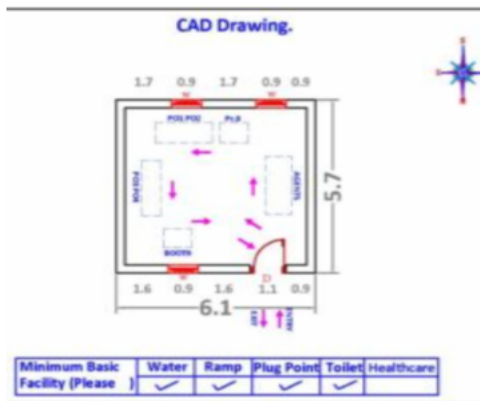

Cad View

Key MAP View