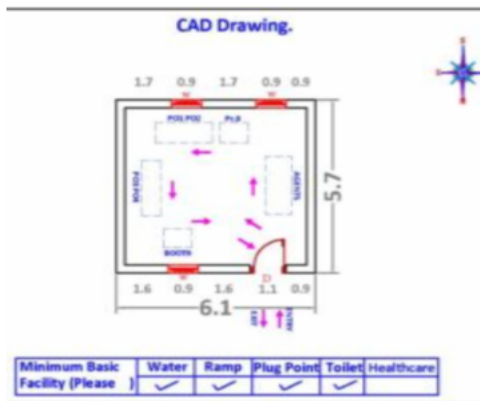

வாக்காளர் பதிவு அலுவலரின்
கையொப்பம்

Nazri Naksha

Google Map View

Polling Station Building Front View

Polling Station Front View

Cad View

Key MAP View

1 பெயர் : கோதண்டன் தந்தை பெயர்: பாலகிருஷ்ணன் வீட்டு எண் : 1 வயது : 66 பாலினம் : ஆண் Photo is available	YPE1883222	2 பெயர் : தேவிகா கணவர் பெயர்: கோதண்டன் வீட்டு எண் : 1 வயது : 62 பாலினம் : பெண் Photo is available	YPE1883230	3 பெயர் : விஜயகுமாரி கணவர் பெயர்: கிரிஷ்ணாமூர்த்தி வீட்டு எண் : 1 வயது : 60 பாலினம் : பெண் Photo is available	JJS1549302
4 பெயர் : விஜயா தந்தை பெயர்: சீனிவாசன் வீட்டு எண் : 1 வயது : 54 பாலினம் : பெண் Photo is available	YPE0883645	5 பெயர் : பாபு தந்தை பெயர்: ரஹீம் வீட்டு எண் : 1 வயது : 43 பாலினம் : ஆண் Photo is available	YPE0883801	6 பெயர் : ராஜேஷ் தந்தை பெயர்: ஆதி வீட்டு எண் : 1 வயது : 42 பாலினம் : ஆண் Photo is available	YPE3730165
7 பெயர் : ஷீலா கணவர் பெயர்: பாரதி வீட்டு எண் : 1 வயது : 41 பாலினம் : பெண் Photo is available	YPE1883271	8 பெயர் : தினேஷ் தந்தை பெயர்: கோதண்டன் வீட்டு எண் : 1 வயது : 39 பாலினம் : ஆண் Photo is available	YPE1883248	# 9 பெயர் : ஆமினா கணவர் பெயர்: பாபு வீட்டு எண் : 1 வயது : 38 பாலினம் : பெண் Photo is available	YPE0883652
10 பெயர் : செந்தில் குமார் தந்தை பெயர்: நரசிம்மன் வீட்டு எண் : 1 வயது : 37 பாலினம் : ஆண் Photo is available	YPE0120063	11 பெயர் : குமார் தந்தை பெயர்: சின்னன் வீட்டு எண் : 1 வயது : 37 பாலினம் : ஆண் Photo is available	YPE1512045	12 பெயர் : செல்லம்மாள் கணவர் பெயர்: பிரகாஷ் வீட்டு எண் : 1 வயது : 36 பாலினம் : பெண் Photo is available	YPE3013463
13 பெயர் : செந்தமிழ் செல்வி கணவர் பெயர்: ராஜேஷ் வீட்டு எண் : 1 வயது : 36 பாலினம் : பெண் Photo is available	YPE1249226	14 பெயர் : பத்மாவதி கணவர் பெயர்: ராமசாமி வீட்டு எண் : 1 வயது : 34 பாலினம் : பெண் Photo is available	YPE1738863	15 பெயர் : யோகப்பிரியா கணவர் பெயர்: தினேஷ் வீட்டு எண் : 1 வயது : 31 பாலினம் : பெண் Photo is available	YPE1883255
16 பெயர் : புவனேஷ்வரி தந்தை பெயர்: சத்தியமூர்த்தி வீட்டு எண் : 1 வயது : 31 பாலினம் : பெண் Photo is available	YPE1248921	17 பெயர் : சந்தியா தந்தை பெயர்: குமார் வீட்டு எண் : 1 வயது : 29 பாலினம் : பெண் Photo is available	YPE1512052	18 பெயர் : சிவலிங்கம் தந்தை பெயர்: பரமசிவம் வீட்டு எண் : 1 வயது : 29 பாலினம் : ஆண் Photo is available	YPE1603091
19 பெயர் : கோகுல் தந்தை பெயர்: செல்வம் வீட்டு எண் : 1 வயது : 27 பாலினம் : ஆண் Photo is available	YPE1961853	20 பெயர் : வெங்கடேசன் தந்தை பெயர்: ஜானகிராமன் வீட்டு எண் : 1 வயது : 27 பாலினம் : ஆண் Photo is available	YPE1961879	21 பெயர் : பிரகாஷ் தந்தை பெயர்: சங்கர் வீட்டு எண் : 1 வயது : 22 பாலினம் : ஆண் Photo is available	YPE3345212
22 பெயர் : லட்சுமணன் தந்தை பெயர்: பால்கர் வீட்டு எண் : 1 வயது : 19 பாலினம் : ஆண் Photo is available	YPE3835600	23 பெயர் : ராமு தந்தை பெயர்: முத்து வீட்டு எண் : 1 வயது : 19 பாலினம் : ஆண் Photo is available	YPE3835642	24 பெயர் : விஜி கணவர் பெயர்: சசி குமார் வீட்டு எண் : 1/8 வயது : 27 பாலினம் : பெண் Photo is available	YPE3474210
25 பெயர் : சூரியபிரகாஷ் தந்தை பெயர்: சசி குமார் வீட்டு எண் : 1/8 வயது : 24 பாலினம் : ஆண் Photo is available	YPE3474368	26 பெயர் : ரகுபதி தந்தை பெயர்: குப்பன் வீட்டு எண் : 1/15 வயது : 22 பாலினம் : ஆண் Photo is available	YPE3495405	27 பெயர் : குமார் தந்தை பெயர்: பாலகிருஷ்ணன் வீட்டு எண் : 1/31 வயது : 49 பாலினம் : ஆண் Photo is available	YPE1734508
28 பெயர் : சாந்தி தந்தை பெயர்: குமார் வீட்டு எண் : 1/31 வயது : 46 பாலினம் : பெண் Photo is available	YPE1734516	29 பெயர் : மலர் கணவர் பெயர்: இடமிச்சி வீட்டு எண் : 1/94 வயது : 31 பாலினம் : பெண் Photo is available	YPE3345840	30 பெயர் : வெங்கடேசன் தந்தை பெயர்: குமார் வீட்டு எண் : 1/94 வயது : 25 பாலினம் : ஆண் Photo is available	YPE3345014