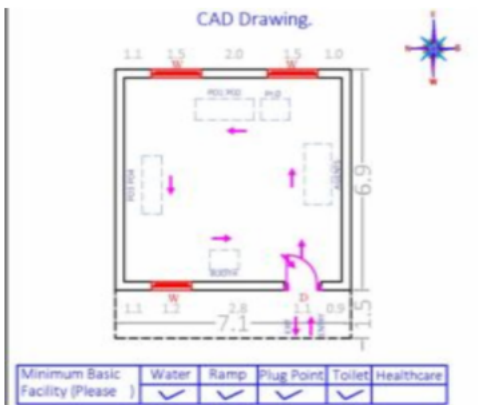

Cad View

Key MAP View