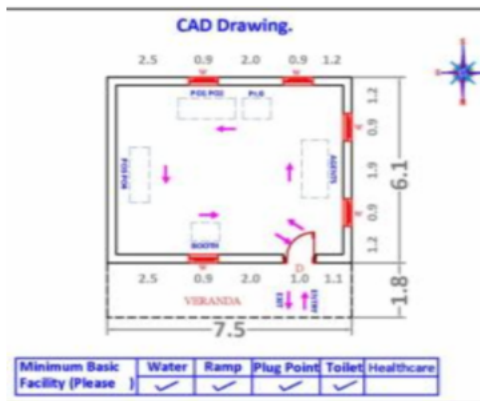

Cad View

Key MAP View