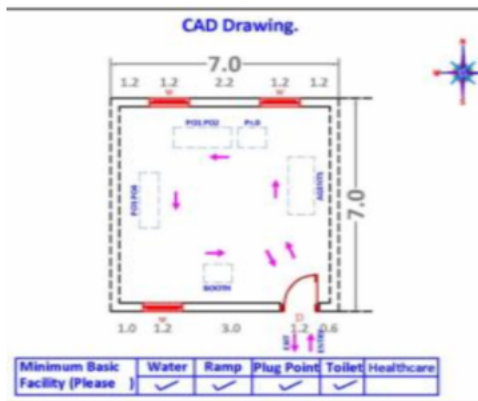

Google Map View

Polling Station Building Front View

Polling Station Front View

Cad View

Key MAP View

1 பெயர் : அப்ரோஸ் பா கணவர் பெயர்: பாருக் வீட்டு எண் : 1 வயது : 41 பாலினம் : பெண் Photo is available	ZUQ0640391	2 பெயர் : தேவி கணவர் பெயர்: மணிகண்டன் வீட்டு எண் : 1 வயது : 39 பாலினம் : பெண் Photo is available	YPE1878974	3 பெயர் : கலைச்செல்வி கணவர் பெயர்: பாக்யராஜ் வீட்டு எண் : 1 வயது : 38 பாலினம் : பெண் Photo is available	YPE1880327
4 பெயர் : செல்வி கணவர் பெயர்: நீலகண்டன் வீட்டு எண் : 1 வயது : 36 பாலினம் : பெண் Photo is available	YPE3306586	5 பெயர் : அபீநய கணவர் பெயர்: ஸ்ரீனிவாசன் வீட்டு எண் : 1 வயது : 34 பாலினம் : பெண் Photo is available	YPE3306214	6 பெயர் : கலையரசி கணவர் பெயர்: சங்கர் வீட்டு எண் : 1 வயது : 32 பாலினம் : பெண் Photo is available	YPE3366432
7 பெயர் : திவ்யா தந்தை பெயர்: ரத்தினம் வீட்டு எண் : 1 வயது : 30 பாலினம் : பெண் Photo is available	YPE1879238	8 பெயர் : வைஷ்ணவி தந்தை பெயர்: ரத்தினம் வீட்டு எண் : 1 வயது : 28 பாலினம் : பெண் Photo is available	YPE1879071	9 பெயர் : நியாஸ் அகமது தந்தை பெயர்: முகம்மது அலி ஜின்னா வீட்டு எண் : 1 வயது : 27 பாலினம் : ஆண் Photo is available	YPE2117455
10 பெயர் : யுவராஜ் தந்தை பெயர்: ராஜி வீட்டு எண் : 1 வயது : 24 பாலினம் : ஆண் Photo is available	YPE3037322	11 பெயர் : ராகுல் தந்தை பெயர்: மணிகண்டன் வீட்டு எண் : 1 வயது : 22 பாலினம் : ஆண் Photo is available	YPE3426780	12 பெயர் : சமயாபானு தந்தை பெயர்: மஸ்தான் கனி வீட்டு எண் : 1 வயது : 21 பாலினம் : பெண் Photo is available	YPE3472370
13 பெயர் : ஷீபா தந்தை பெயர்: குரு வீட்டு எண் : 1/1 வயது : 35 பாலினம் : பெண் Photo is available	YPE0858019	14 பெயர் : பெனாசிர் பாத்திமா தந்தை பெயர்: முகமது நஸீர் வீட்டு எண் : 1-1 வயது : 27 பாலினம் : பெண் Photo is available	YPE2116705	15 பெயர் : எத்திராஜன் தந்தை பெயர்: சம்பந்தம் வீட்டு எண் : 1-1A வயது : 75 பாலினம் : ஆண் Photo is available	YPE1046747
16 பெயர் : பார்வதி கணவர் பெயர்: சீனிவாசன் வீட்டு எண் : 1/1ஏ வயது : 49 பாலினம் : பெண் Photo is available	BDZ4671467	17 பெயர் : விஜயகாந்த் தந்தை பெயர்: வெங்கடேசன் வீட்டு எண் : 1/1ஏ வயது : 32 பாலினம் : ஆண் Photo is available	YPE3306313	18 பெயர் : மணிகண்டன் தந்தை பெயர்: ஸ்ரீநிவாசன் வீட்டு எண் : 1/1ஏ வயது : 31 பாலினம் : ஆண் Photo is available	SRB1057009
19 பெயர் : சதீஷ் தந்தை பெயர்: சீனிவாசன் வீட்டு எண் : 1/1ஏ வயது : 29 பாலினம் : ஆண் Photo is available	SRB1527068	20 பெயர் : சீனிவாசன் தாயின் பெயர்: வேலியம்மாள் வீட்டு எண் : 1-16 வயது : 32 பாலினம் : ஆண் Photo is available	YPE1251347	21 பெயர் : ஜெனிபர் தந்தை பெயர்: ஆரோக்கியசாமி வீட்டு எண் : 1/72 வயது : 27 பாலினம் : பெண் Photo is available	YPE2117034
22 பெயர் : தங்கதுரை தந்தை பெயர்: பூங்காவனம் வீட்டு எண் : 1/84 வயது : 28 பாலினம் : ஆண் Photo is available	YPE2117141	23 பெயர் : பவானி கணவர் பெயர்: கோபி வீட்டு எண் : 1-153 வயது : 38 பாலினம் : பெண் Photo is available	YPE1251784	24 பெயர் : ஹரிஷ்கௌதம் தந்தை பெயர்: வடிவேலு வீட்டு எண் : 1ஏ வயது : 21 பாலினம் : ஆண் Photo is available	YPE3472438
25 பெயர் : கீதா கணவர் பெயர்: வெங்கடேஷ் வீட்டு எண் : 2 வயது : 51 பாலினம் : பெண் Photo is available	YPE2295020	26 பெயர் : லோகநாதன் ஜீ தந்தை பெயர்: கோவிந்த் சாமி வீட்டு எண் : 2/4 வயது : 46 பாலினம் : ஆண் Photo is available	YPE2281582	27 பெயர் : டில்லிபாபு தந்தை பெயர்: அப்பாதுரை வீட்டு எண் : 2-6 வயது : 43 பாலினம் : ஆண் Photo is available	YPE1251305
28 பெயர் : சிர்வின்ராஜ் தந்தை பெயர்: கோவிந்தராஜ் வீட்டு எண் : 2-65 வயது : 30 பாலினம் : ஆண் Photo is available	YPE1251396	29 பெயர் : சாந்தகுமாரி கணவர் பெயர்: டில்லிபாபு வீட்டு எண் : 2-66 வயது : 41 பாலினம் : பெண் Photo is available	YPE1251289	30 பெயர் : நதியா கணவர் பெயர்: வேதா குமார் வீட்டு எண் : 2/67 வயது : 35 பாலினம் : பெண் Photo is available	YPE3365350