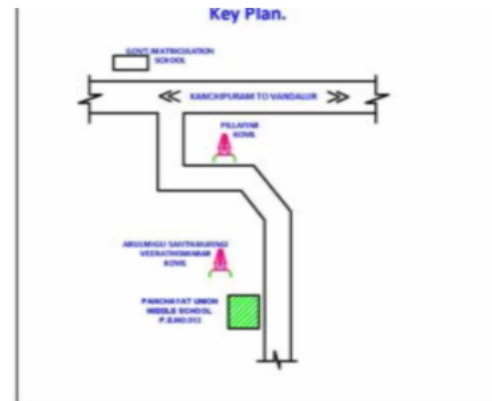

Cad View

Key MAP View