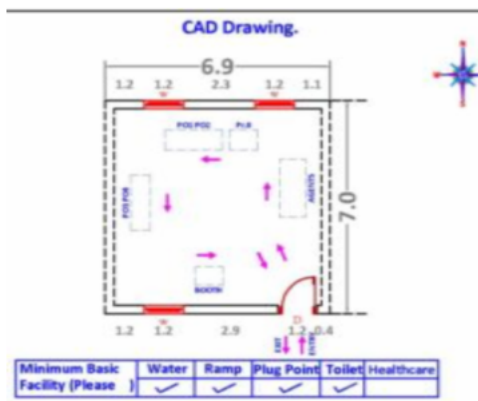

Cad View

Key MAP View