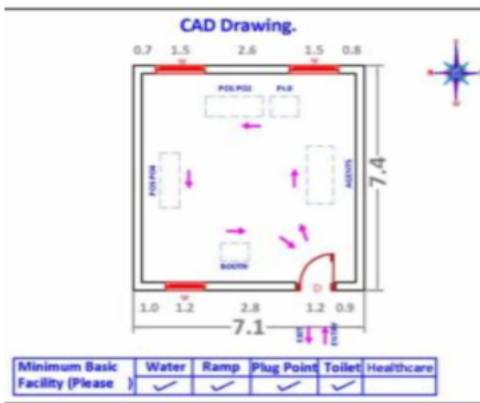

Cad View

Key MAP View