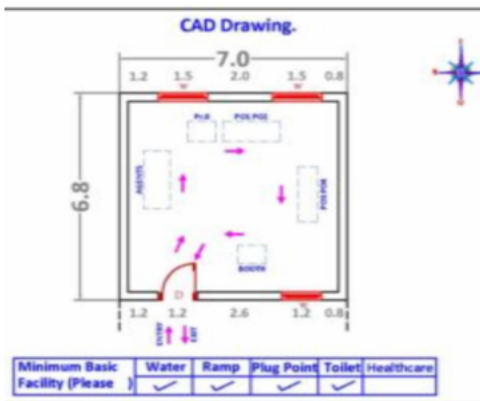

கையொப்பம்

Nazri Naksha

Google Map View

Polling Station Building Front View

Polling Station Front View

Cad View

Key MAP View

| | | | | | |
|---|------------|--|------------|---|------------|
| 1 பெயர் : பார்வதி பா கணவர் பெயர்: பார்த்திபன் வீட்டு எண் : 0 வயது : 52 பாலினம் : பெண் Photo is available | YPE3692167 | 2 பெயர் : பெலிக்ஸ்பாண்டியன் தந்தை பெயர்: பரஞ்சோதி வீட்டு எண் : 1 வயது : 78 பாலினம் : ஆண் Photo is available | YPE3430659 | 3 பெயர் : பாலாஜி தந்தை பெயர்: கிருஷ்ணன் வீட்டு எண் : 1 வயது : 65 பாலினம் : ஆண் Photo is available | ZUQ2469328 |
| 4 பெயர் : சான் பாஷா தந்தை பெயர்: மதார் சாகிப் வீட்டு எண் : 1 வயது : 64 பாலினம் : ஆண் Photo is available | AFM1176478 | 5 பெயர் : லட்சுமி கணவர் பெயர்: ராஜேந்திரன் வீட்டு எண் : 1 வயது : 58 பாலினம் : பெண் Photo is available | YPE3624822 | 6 பெயர் : அனந்தபத்மநாபன் தந்தை பெயர்: கோவிந்தஸ்வாமி கோவிந்தசாமி வீட்டு எண் : 1 வயது : 56 பாலினம் : ஆண் Photo is available | EZZ2487726 |
| 7 பெயர் : பேச்சிமுத்து கி தந்தை பெயர்: கிருஷ்ணன் வீட்டு எண் : 1 வயது : 55 பாலினம் : ஆண் Photo is available | YPE3696457 | 8 பெயர் : கண்ணன் தந்தை பெயர்: முருகேசன் வீட்டு எண் : 1 வயது : 53 பாலினம் : ஆண் Photo is available | YPE0123273 | 9 பெயர் : சுரேஷ் தந்தை பெயர்: கண்ணன் வீட்டு எண் : 1 வயது : 52 பாலினம் : ஆண் Photo is available | FTJ3448446 |
| 10 பெயர் : ஜெயலக்ஷ்மி கணவர் பெயர்: அனந்தபத்மநாபன் வீட்டு எண் : 1 வயது : 52 பாலினம் : பெண் Photo is available | EZZ2482883 | 11 பெயர் : முனிரத்தினம் தந்தை பெயர்: சுப்பராயலு வீட்டு எண் : 1 வயது : 52 பாலினம் : ஆண் Photo is available | YPE3509106 | 12 பெயர் : ஹலிமா கணவர் பெயர்: ஷான் பாஷா வீட்டு எண் : 1 வயது : 52 பாலினம் : பெண் Photo is available | AFM1176486 |
| 13 பெயர் : சுகந்தி கணவர் பெயர்: பாலசந்தர் வீட்டு எண் : 1 வயது : 52 பாலினம் : பெண் Photo is available | ZUQ2469310 | 14 பெயர் : சாந்தி கணவர் பெயர்: கண்ணன் வீட்டு எண் : 1 வயது : 47 பாலினம் : பெண் Photo is available | YPE0123232 | 15 பெயர் : சோலையம்மாள் கணவர் பெயர்: பேச்சிமுத்து வீட்டு எண் : 1 வயது : 46 பாலினம் : பெண் Photo is available | RAZ0744482 |
| 16 பெயர் : ராஜராஜன் தந்தை பெயர்: அர்ஜுனன் வீட்டு எண் : 1 வயது : 45 பாலினம் : ஆண் Photo is available | MYP2550341 | 17 பெயர் : ஐயப்பன் தந்தை பெயர்: ராஜேந்திரன் வீட்டு எண் : 1 வயது : 44 பாலினம் : ஆண் Photo is available | SCY0163949 | 18 பெயர் : ஆறுமுககனி ஜெ கணவர் பெயர்: ஜெயகுமார் வீட்டு எண் : 1 வயது : 44 பாலினம் : பெண் Photo is available | YPE3669777 |
| 19 பெயர் : சாந்தி கணவர் பெயர்: ஐயப்பன் வீட்டு எண் : 1 வயது : 40 பாலினம் : பெண் Photo is available | SCY2641686 | 20 பெயர் : முத்துக்கிளி கணவர் பெயர்: பேச்சி முத்து வீட்டு எண் : 1 வயது : 37 பாலினம் : பெண் Photo is available | YPE3775491 | 21 பெயர் : இளமதி கணவர் பெயர்: ராஜராஜன் வீட்டு எண் : 1 வயது : 35 பாலினம் : பெண் Photo is available | XKY0145664 |
| 22 பெயர் : கவிசுயில் ரா கணவர் பெயர்: ராஜா வீட்டு எண் : 1 வயது : 35 பாலினம் : பெண் Photo is available | YPE3711066 | 23 பெயர் : ராஜா சே தந்தை பெயர்: சேதுபதி வீட்டு எண் : 1 வயது : 34 பாலினம் : ஆண் Photo is available | YPE3527967 | 24 பெயர் : ஜெயலலிதா கணவர் பெயர்: ராஜசேகர் வீட்டு எண் : 1 வயது : 33 பாலினம் : பெண் Photo is available | SCY2204527 |
| 25 பெயர் : ராஜசேகர் தந்தை பெயர்: காமராஜ் வீட்டு எண் : 1 வயது : 33 பாலினம் : ஆண் Photo is available | SCY2204501 | 26 பெயர் : மகேஷ்வரி கணவர் பெயர்: தீபக் வீட்டு எண் : 1 வயது : 33 பாலினம் : பெண் Photo is available | YPE2105393 | 27 பெயர் : ஜுபைர் சா தந்தை பெயர்: சான் பாஷா வீட்டு எண் : 1 வயது : 29 பாலினம் : ஆண் Photo is available | AFM1751692 |
| 28 பெயர் : மோத்தி சந்தர் தந்தை பெயர்: பாலசந்தர் வீட்டு எண் : 1 வயது : 29 பாலினம் : ஆண் Photo is available | ZUQ2469294 | 29 பெயர் : வினோத் சந்தர் தந்தை பெயர்: பாலசந்தர் வீட்டு எண் : 1 வயது : 29 பாலினம் : ஆண் Photo is available | ZUQ2469302 | 30 பெயர் : ஹேமந்த் குமார் ஏ ஜே தந்தை பெயர்: அனந்தபத்மநாபன் வீட்டு எண் : 1 வயது : 28 பாலினம் : ஆண் Photo is available | XKR2607422 |