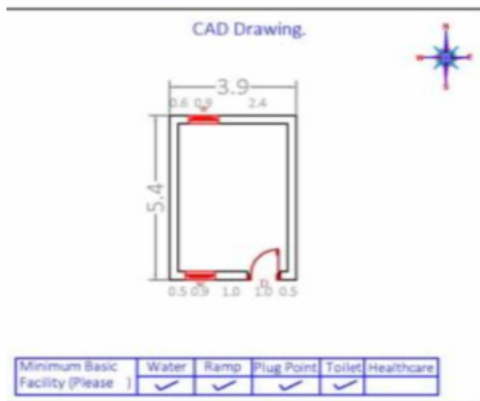

Google Map View

Polling Station Building Front View

Polling Station Front View

Cad View

Key MAP View

1 பெயர் : பழனியம்மாள் கணவர் பெயர்: மணிகண்டன் வீட்டு எண் : 1 வயது : 40 பாலினம் : பெண்	YPE2056208 Photo is available	2 பெயர் : மேனகா கணவர் பெயர்: செந்தில் வீட்டு எண் : 1 வயது : 35 பாலினம் : பெண்	YPE0679092 Photo is available	3 பெயர் : பழையோலாபதி ரியா கணவர் பெயர்: டேவிட்ராஜ் வீட்டு எண் : 1 வயது : 33 பாலினம் : பெண்	YPE3591435 Photo is available
4 பெயர் : வினோத் குமார் தந்தை பெயர்: நீலமேகம் வீட்டு எண் : 1/80 வயது : 21 பாலினம் : ஆண்	YPE3437365 Photo is available	5 பெயர் : கார்த்திகேயன் தந்தை பெயர்: செல்லக்குட்டி வீட்டு எண் : 1-174 வயது : 29 பாலினம் : ஆண்	YPE1964758 Photo is available	6 பெயர் : கீதாஸக்ஷமி தந்தை பெயர்: கண்ணதாசன் வீட்டு எண் : 3/29 வயது : 25 பாலினம் : பெண்	TRQ1185008 Photo is available
7 பெயர் : கேசவன் தந்தை பெயர்: ராஜகேபால் வீட்டு எண் : 3-63 வயது : 38 பாலினம் : ஆண்	YPE1257104 Photo is available	8 பெயர் : யுவராஜ் தந்தை பெயர்: ராஜகேபால் வீட்டு எண் : 3-63 வயது : 36 பாலினம் : ஆண்	YPE1257096 Photo is available	9 பெயர் : சித்ரா கணவர் பெயர்: கேசவன் வீட்டு எண் : 3-63 வயது : 36 பாலினம் : பெண்	YPE1257088 Photo is available
10 பெயர் : மல்லிகா கணவர் பெயர்: க்ஜேந்திரன் வீட்டு எண் : 3-63 வயது : 36 பாலினம் : பெண்	YPE1839307 Photo is available	11 பெயர் : அன்பழகன் தந்தை பெயர்: தசரதன் வீட்டு எண் : 3-73 வயது : 32 பாலினம் : ஆண்	YPE1257120 Photo is available	12 பெயர் : ரமதாஸ் தந்தை பெயர்: கோவிந்தன் வீட்டு எண் : 3-74 வயது : 53 பாலினம் : ஆண்	YPE1257138 Photo is available
13 பெயர் : பிரசாத் தந்தை பெயர்: ரவிக்குமார் வீட்டு எண் : 3-75 வயது : 31 பாலினம் : ஆண்	YPE1257112 Photo is available	14 பெயர் : செல்வம் தந்தை பெயர்: ஏகாம்பரம் வீட்டு எண் : 3-76 வயது : 33 பாலினம் : ஆண்	YPE1519073 Photo is available	15 பெயர் : யுவராஜ் தந்தை பெயர்: சந்திரசேகரன் வீட்டு எண் : 3-77 வயது : 27 பாலினம் : ஆண்	YPE2025450 Photo is available
16 பெயர் : குமார் க தந்தை பெயர்: கணேசன் வீட்டு எண் : 17 வயது : 31 பாலினம் : ஆண்	YPE3637857 Photo is available	17 பெயர் : சினேகா கணவர் பெயர்: குமார் வீட்டு எண் : 17 வயது : 22 பாலினம் : பெண்	YPE3637840 Photo is available	18 பெயர் : ராஜன் தந்தை பெயர்: ஜயாதுரை வீட்டு எண் : 22 வயது : 64 பாலினம் : ஆண்	TAU5500582 Photo is available
19 பெயர் : திருமலை தந்தை பெயர்: மாதவநாயகர் வீட்டு எண் : 26 வயது : 72 பாலினம் : ஆண்	CVP1695550 Photo is available	20 பெயர் : அம்சா கணவர் பெயர்: ஜெயசிம்மன் வீட்டு எண் : 26 வயது : 62 பாலினம் : பெண்	YPE2831022 Photo is available	21 பெயர் : மங்கம்மாள் கணவர் பெயர்: மனோகரன் வீட்டு எண் : 26 வயது : 54 பாலினம் : பெண்	YPE2831048 Photo is available
22 பெயர் : அமிர்தம்மாள் கணவர் பெயர்: ஜானகிராமன் வீட்டு எண் : 30 வயது : 68 பாலினம் : பெண்	CVP4536066 Photo is available	23 பெயர் : அமர்நாத் தந்தை பெயர்: செங்குட்டுவன் வீட்டு எண் : 30ஸீ வயது : 46 பாலினம் : ஆண்	YPE2012011 Photo is available	24 பெயர் : சிவசங்கரி கணவர் பெயர்: அமர்நாத் வீட்டு எண் : 30ஸீ வயது : 42 பாலினம் : பெண்	YPE2012029 Photo is available
25 பெயர் : தாமோதரன் தந்தை பெயர்: பழனிநாயகர் வீட்டு எண் : 31 வயது : 63 பாலினம் : ஆண்	YPE2831055 Photo is available	26 பெயர் : பாஞ்சாலை கணவர் பெயர்: ஓசூரான் வீட்டு எண் : 32 வயது : 67 பாலினம் : பெண்	YPE2831063 Photo is available	27 பெயர் : முருகன் தந்தை பெயர்: பெருமாள் வீட்டு எண் : 34 வயது : 45 பாலினம் : ஆண்	YPE0677617 Photo is available
28 பெயர் : முனியம்மாள் தந்தை பெயர்: ராதாகிருஷ்ணன் வீட்டு எண் : 36 வயது : 50 பாலினம் : பெண்	CVP4536074 Photo is available	29 பெயர் : ரேவதி கணவர் பெயர்: சொக்கலிங்கம் வீட்டு எண் : 39 வயது : 58 பாலினம் : பெண்	CVP4536082 Photo is available	30 பெயர் : சர்மிளா தந்தை பெயர்: ரமேஷ் வீட்டு எண் : 39 வயது : 24 பாலினம் : பெண்	YPE3038890 Photo is available