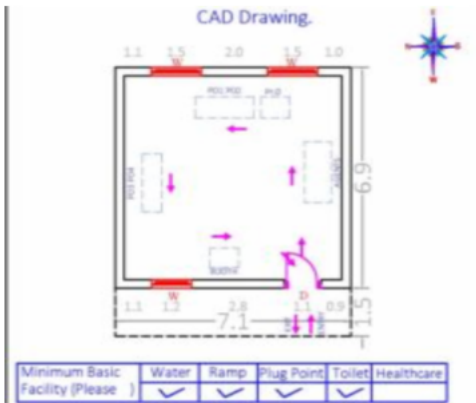

Cad View

Key MAP View