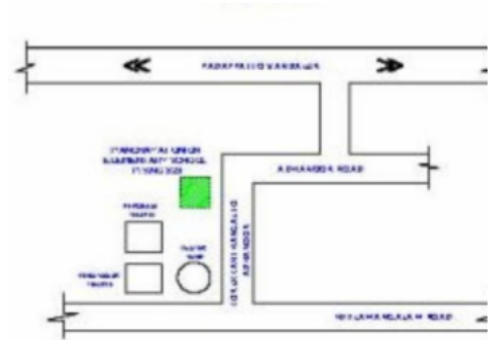

Cad View

Key MAP View