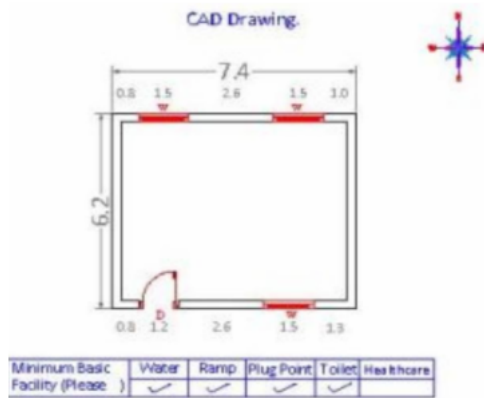

Cad View

Key MAP View