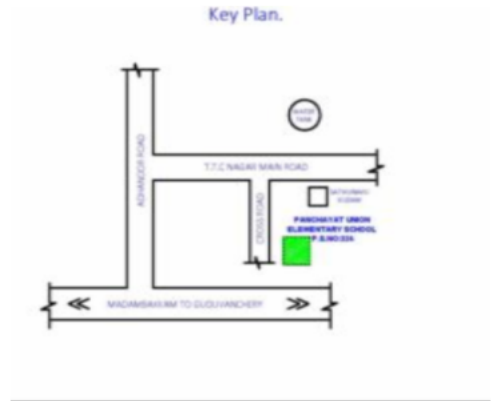

Cad View

Key MAP View