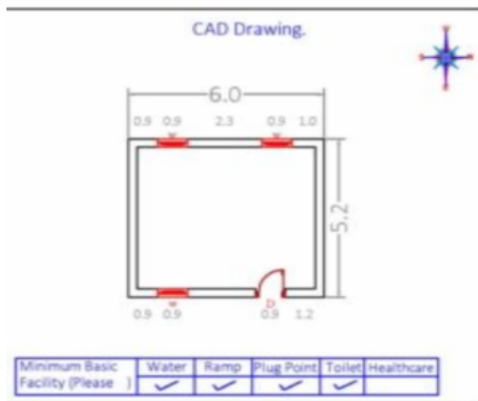

Google Map View

Polling Station Building Front View

Polling Station Front View

Cad View

Key MAP View

1 பெயர் : சுப்பராமு தந்தை பெயர் : அம்யாவு வீட்டு எண் : 1 வயது : 57 பாலினம் : ஆண் Photo is available	YPE1259803	2 பெயர் : குருநாத பாண்டிபன் தந்தை பெயர் : செளந்திரபாண்டியன் வீட்டு எண் : 1 வயது : 41 பாலினம் : ஆண் Photo is available	YPE2014801	3 பெயர் : புருஷோத்தமன் தந்தை பெயர் : தெய்வசிகாமணி வீட்டு எண் : 1-329 வயது : 32 பாலினம் : ஆண் Photo is available	YPE1259936
4 பெயர் : முருகன் தந்தை பெயர் : மதுரை வீட்டு எண் : 1-353 வயது : 47 பாலினம் : ஆண் Photo is available	YPE0125096	5 பெயர் : நித்யா கணவர் பெயர் : முருகன் வீட்டு எண் : 1-353 வயது : 39 பாலினம் : பெண் Photo is available	YPE0125104	6 பெயர் : ரவி தந்தை பெயர் : கண்ணையராஜா வீட்டு எண் : 1/543 வயது : 58 பாலினம் : ஆண் Photo is available	YPE2901106
7 பெயர் : சேகர் தந்தை பெயர் : செல்வரங்கன் வீட்டு எண் : 2 வயது : 49 பாலினம் : ஆண் Photo is available	JQF2466829	8 பெயர் : அனிதா கணவர் பெயர் : சேகர் வீட்டு எண் : 2 வயது : 48 பாலினம் : பெண் Photo is available	JQF2466837	9 பெயர் : கீர்த்தனா தந்தை பெயர் : சுதர்சன் வீட்டு எண் : 2/288 வயது : 26 பாலினம் : பெண் Photo is available	YPE3040524
10 பெயர் : புருஷோத்தமன் தந்தை பெயர் : ராஜமாணிக்கம் வீட்டு எண் : 3 வயது : 53 பாலினம் : ஆண் Photo is available	YPE2873511	11 பெயர் : சதிஷ்குமார் தந்தை பெயர் : ஜெயபிரகாஷ் வீட்டு எண் : 3 வயது : 43 பாலினம் : ஆண் Photo is available	YPE1259829	12 பெயர் : பரமேஸ்வரி கணவர் பெயர் : புருஷோத்தமன் வீட்டு எண் : 3 வயது : 41 பாலினம் : பெண் Photo is available	YPE0537597
13 பெயர் : சிவசங்கரி கணவர் பெயர் : சதீஷ்குமார் வீட்டு எண் : 3 வயது : 38 பாலினம் : பெண் Photo is available	YPE1259357	14 பெயர் : வனிதா கணவர் பெயர் : ரவிச்சந்திரன் வீட்டு எண் : 3-340 வயது : 33 பாலினம் : பெண் Photo is available	YPE1260025	15 பெயர் : லாவண்யா கணவர் பெயர் : குமரன் வீட்டு எண் : 3/372 வயது : 30 பாலினம் : பெண் Photo is available	YPE3109857
16 பெயர் : லோகநாதகுமார் தந்தை பெயர் : நாராயணநாடார் வீட்டு எண் : 4 வயது : 50 பாலினம் : ஆண் Photo is available	YPE1522804	17 பெயர் : குமார் தந்தை பெயர் : கன்னியப்பன் வீட்டு எண் : 4 வயது : 48 பாலினம் : ஆண் Photo is available	JQF3076163	18 பெயர் : சூமதி கணவர் பெயர் : குமார் வீட்டு எண் : 4 வயது : 42 பாலினம் : பெண் Photo is available	YQG0969410
19 பெயர் : கௌதம் தந்தை பெயர் : புருஷோத்தமன் வீட்டு எண் : 4 வயது : 29 பாலினம் : ஆண் Photo is available	YPE1522796	20 பெயர் : ஜெயந்தி கணவர் பெயர் : அம்யனார் வீட்டு எண் : 4-142 வயது : 49 பாலினம் : பெண் Photo is available	CVP4804837	21 பெயர் : கணேஷ் தந்தை பெயர் : ராஜேந்திரன் வீட்டு எண் : 4-167 வயது : 57 பாலினம் : ஆண் Photo is available	CVP4804878
22 பெயர் : சேகர் தந்தை பெயர் : பரமசிவம் வீட்டு எண் : 4-190 வயது : 59 பாலினம் : ஆண் Photo is available	CVP4805818	23 பெயர் : கீதா தந்தை பெயர் : கண்ணன் வீட்டு எண் : 4-194 வயது : 40 பாலினம் : பெண் Photo is available	CVP4805834	24 பெயர் : நிர்மலா கணவர் பெயர் : சீனுவாசன் வீட்டு எண் : 4-326A வயது : 42 பாலினம் : பெண் Photo is available	CVP4805594
25 பெயர் : சூமதி கணவர் பெயர் : ஜெயக்குமார் வீட்டு எண் : 4-328 வயது : 46 பாலினம் : பெண் Photo is available	YPE1259985	26 பெயர் : சுருளி ராஜன் கே தந்தை பெயர் : கருப்பையா சு வீட்டு எண் : 4/328 வயது : 32 பாலினம் : ஆண் Photo is available	NNH1132844	27 பெயர் : பகவதியம்மை கணவர் பெயர் : லோகநாதகுமார் வீட்டு எண் : 4/331 வயது : 51 பாலினம் : பெண் Photo is available	CVP4671715
28 பெயர் : உமா மகேஷ்வரி தந்தை பெயர் : லோகநாத குமார் வீட்டு எண் : 4/331 வயது : 26 பாலினம் : ஆண் Photo is available	YPE3376886	29 பெயர் : லக்ஷ்மி தந்தை பெயர் : கோபிநாதன் வீட்டு எண் : 4/335 வயது : 27 பாலினம் : பெண் Photo is available	YPE2192060	30 பெயர் : சாந்தி கணவர் பெயர் : வாசுதேவன் வீட்டு எண் : 4-338 வயது : 56 பாலினம் : பெண் Photo is available	CVP4805644