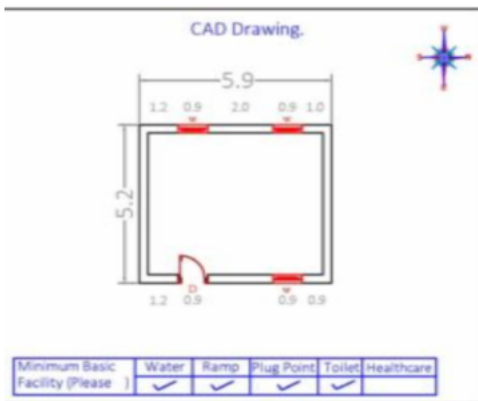

Cad View

Key MAP View