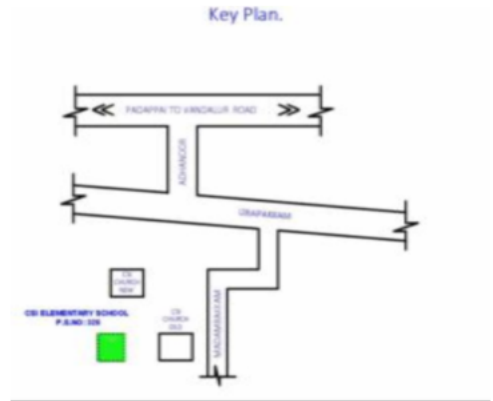

Cad View

Key MAP View