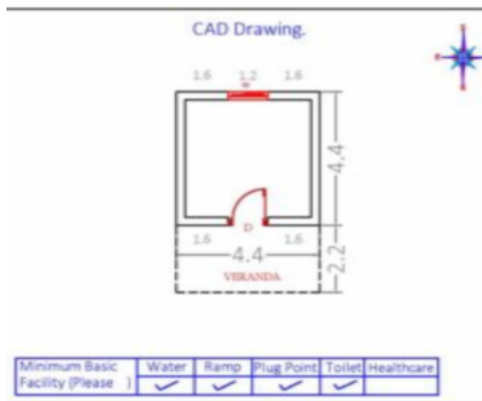

Nazri Naksha

Google Map View

Polling Station Building Front View

Polling Station Front View

Cad View

Key MAP View

சட்டமன்றத் தொகுதியின் எண் மற்றும் பெயர் : 29-ஸ்ரீபெரும்புதூர் பிரிவு எண் மற்றும் பெயர் 1-படப்பை (ஊ) மற்றும் (வ.கி), வார்டு3 ஆஷா நகர்