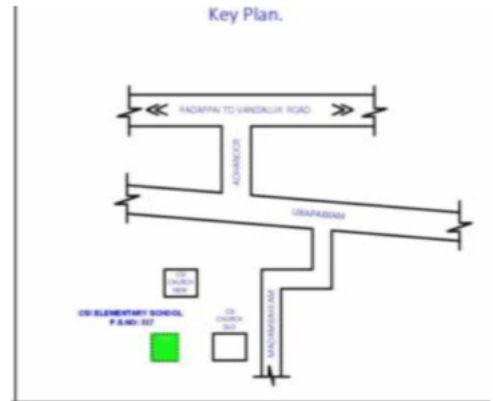

Nazri Naksha

Google Map View

Polling Station Building Front View

Polling Station Front View

Cad View

Key MAP View

சட்டமன்றத் தொகுதியின் எண் மற்றும் பெயர் : 29-ஸ்ரீபெரும்புதூர் பிரிவு எண் மற்றும் பெயர் 1-படப்பை (ஊ) மற்றும் (வ.கி), வார்டு3 ஆஷா நகர்