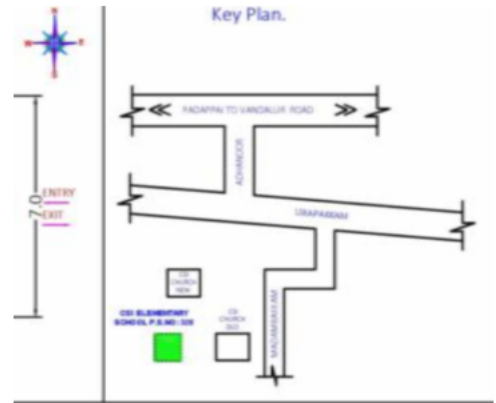

Cad View

Key MAP View