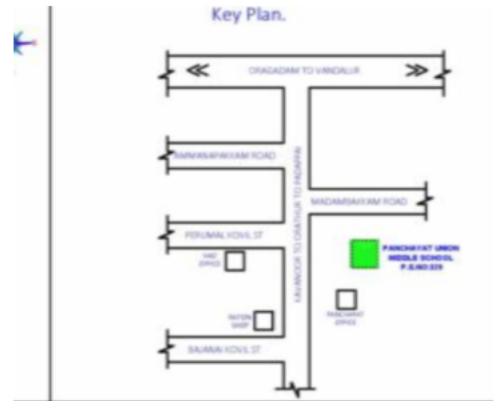

Cad View

Key MAP View