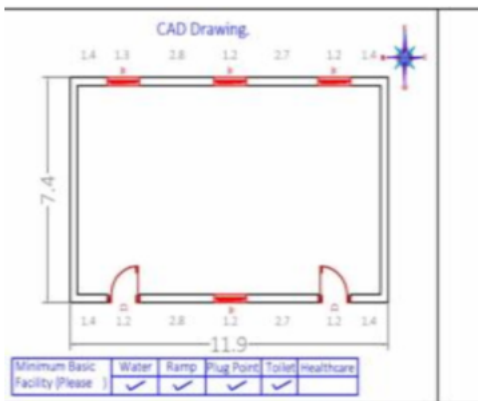

Cad View

Key MAP View