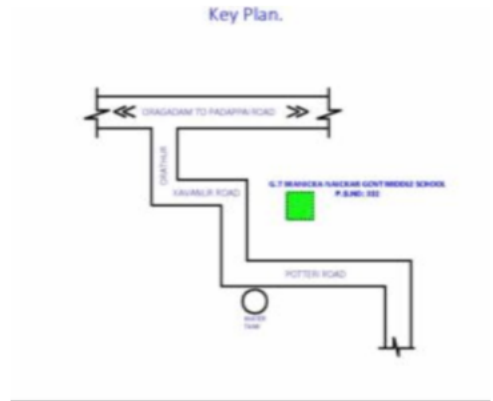

Cad View

Key MAP View