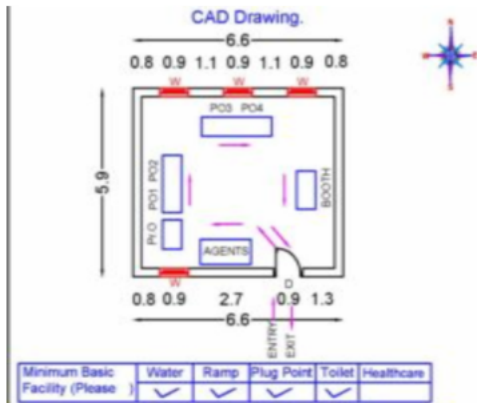

Cad View

Key MAP View